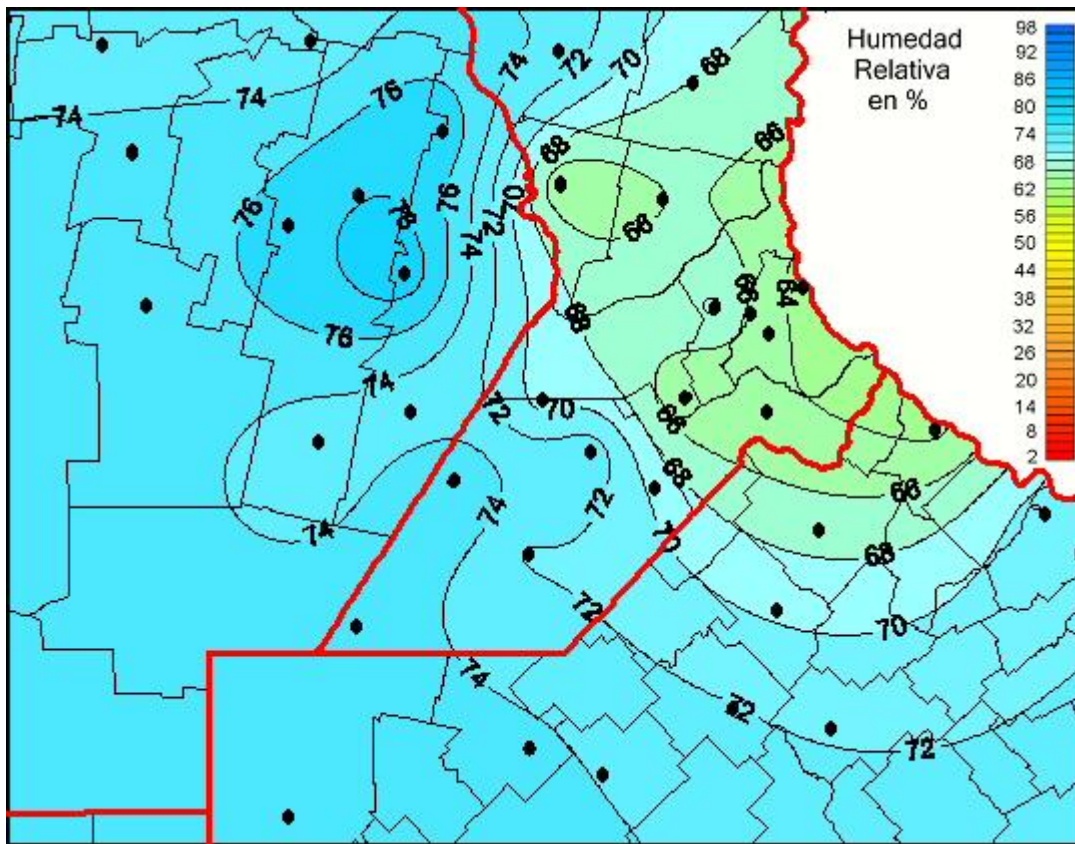

Humedad Relativa

Mapa de humedad relativa de las las últimas 24 horas.
(Desde las 8:00AM hasta las 8:00AM). Se actualiza a las 10:00hs.