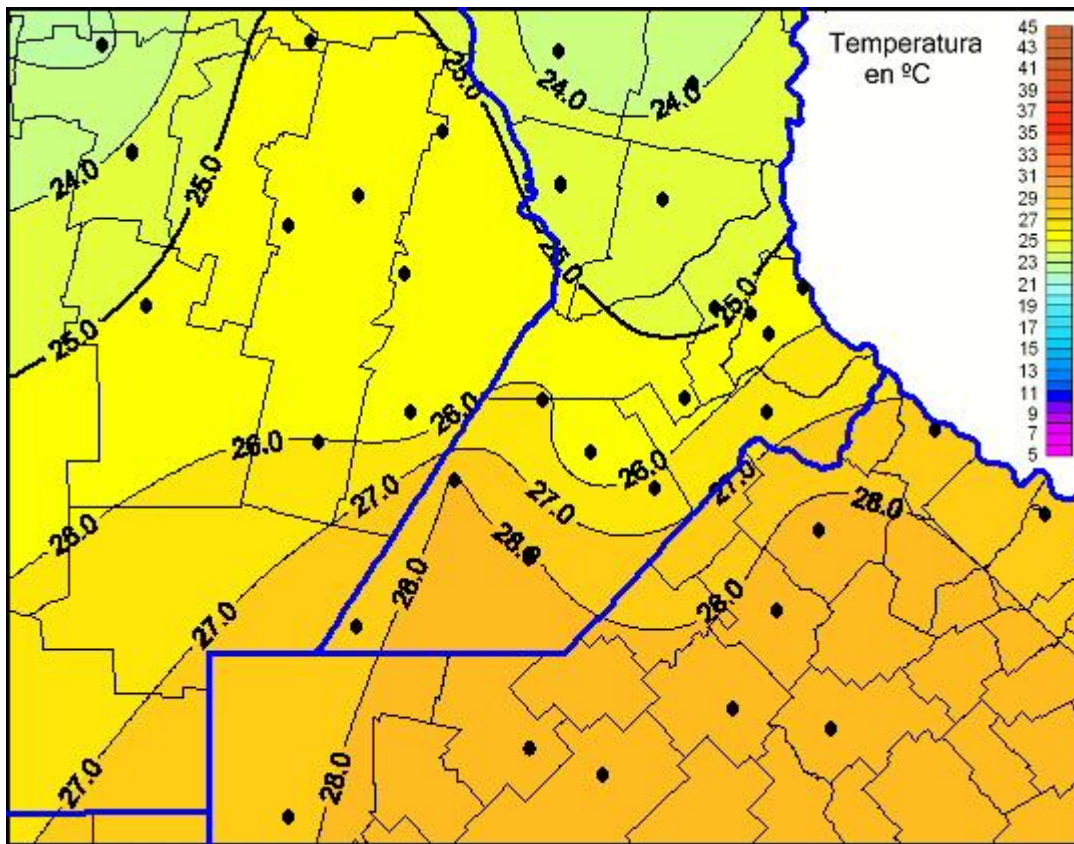

## Temperaturas Máximas

Mapa de temperaturas máximas de las últimas 24 horas.  
(Desde las 8:00AM hasta las 8:00AM). Se actualiza a las 10:00hs.