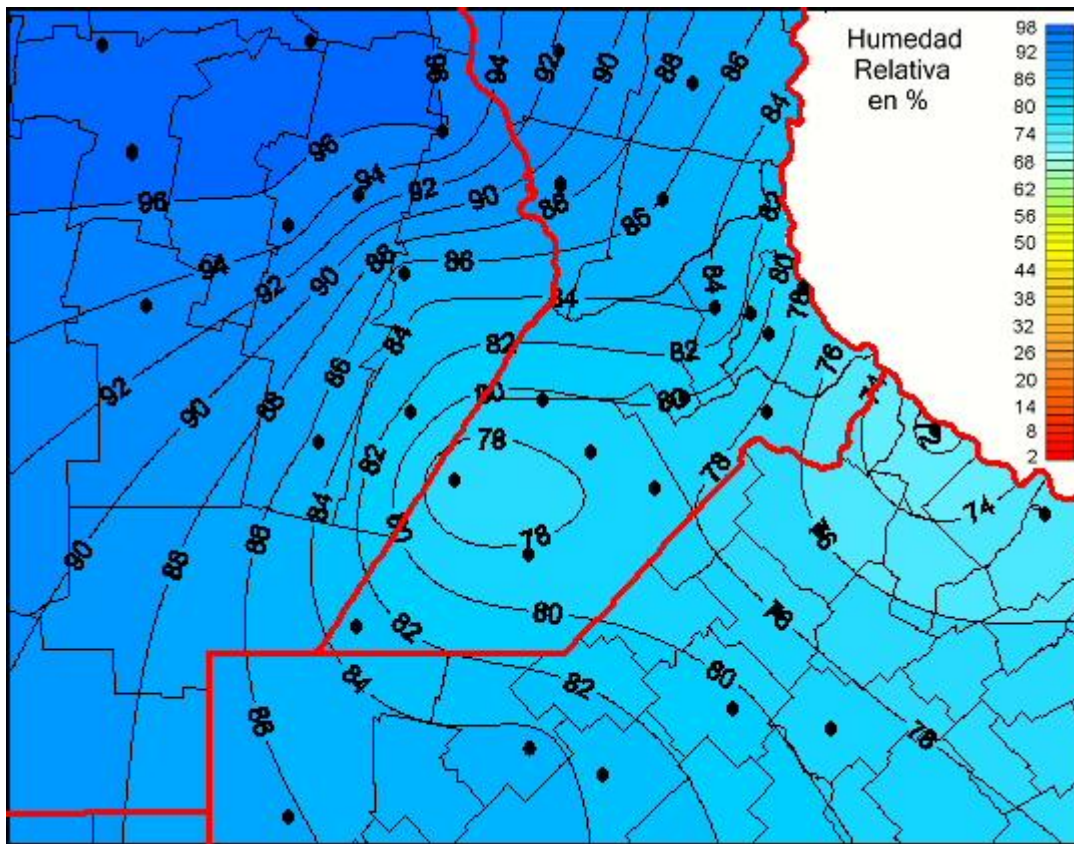

Humedad Relativa

Mapa de humedad relativa de las las últimas 24 horas.
(Desde las 8:00AM hasta las 8:00AM). Se actualiza a las 10:00hs.