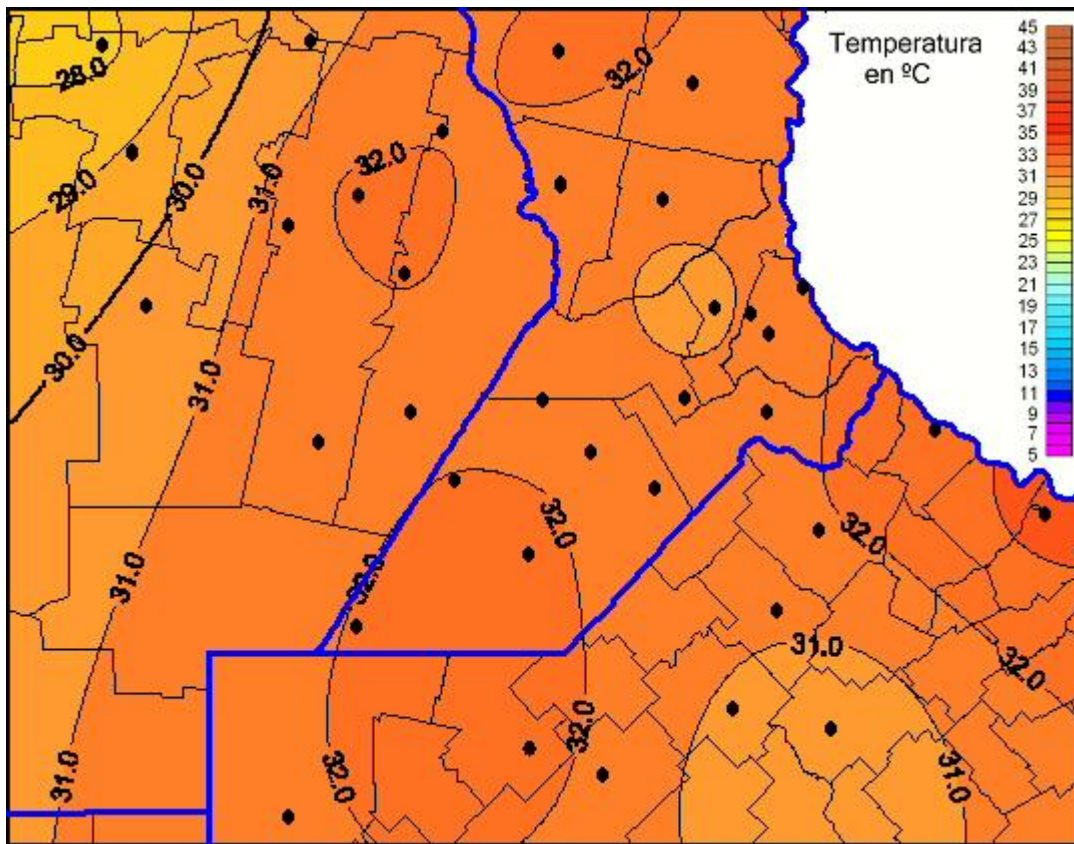

Temperaturas Máximas

Mapa de temperaturas máximas de las últimas 24 horas.
(Desde las 8:00AM hasta las 8:00AM). Se actualiza a las 10:00hs.