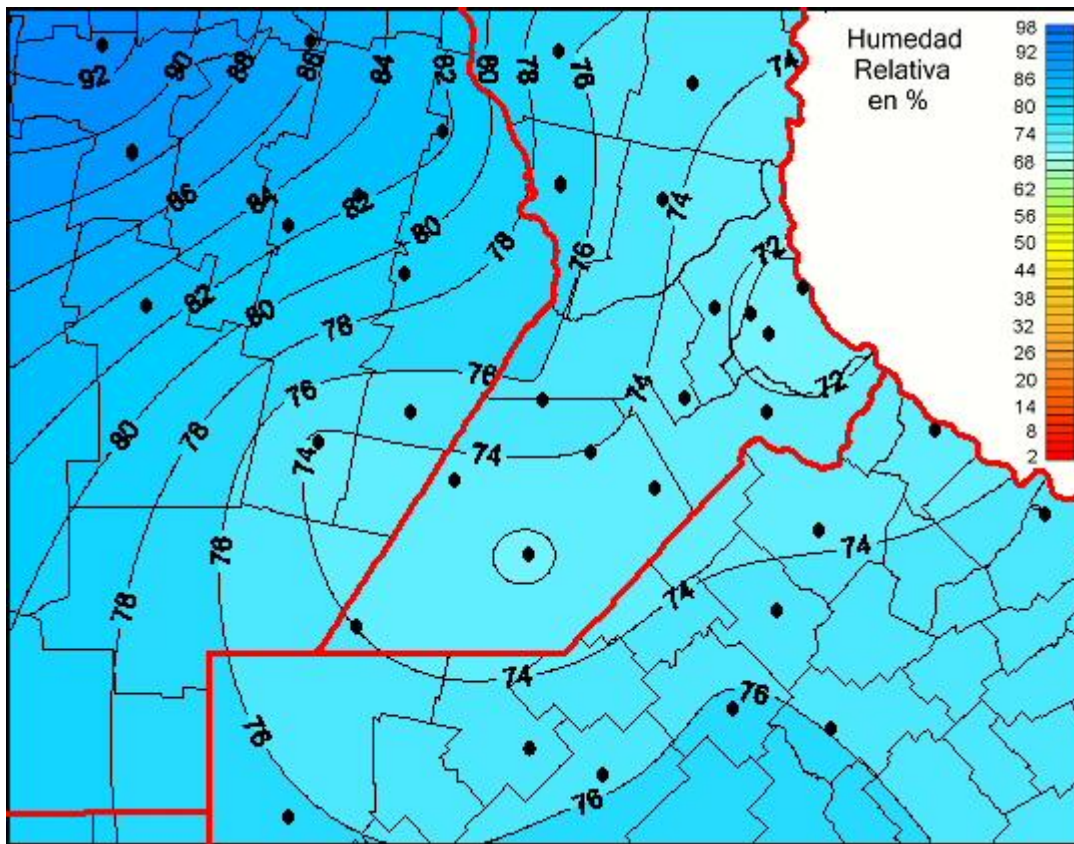

Humedad Relativa

Mapa de humedad relativa de las las últimas 24 horas.
(Desde las 8:00AM hasta las 8:00AM). Se actualiza a las 10:00hs.