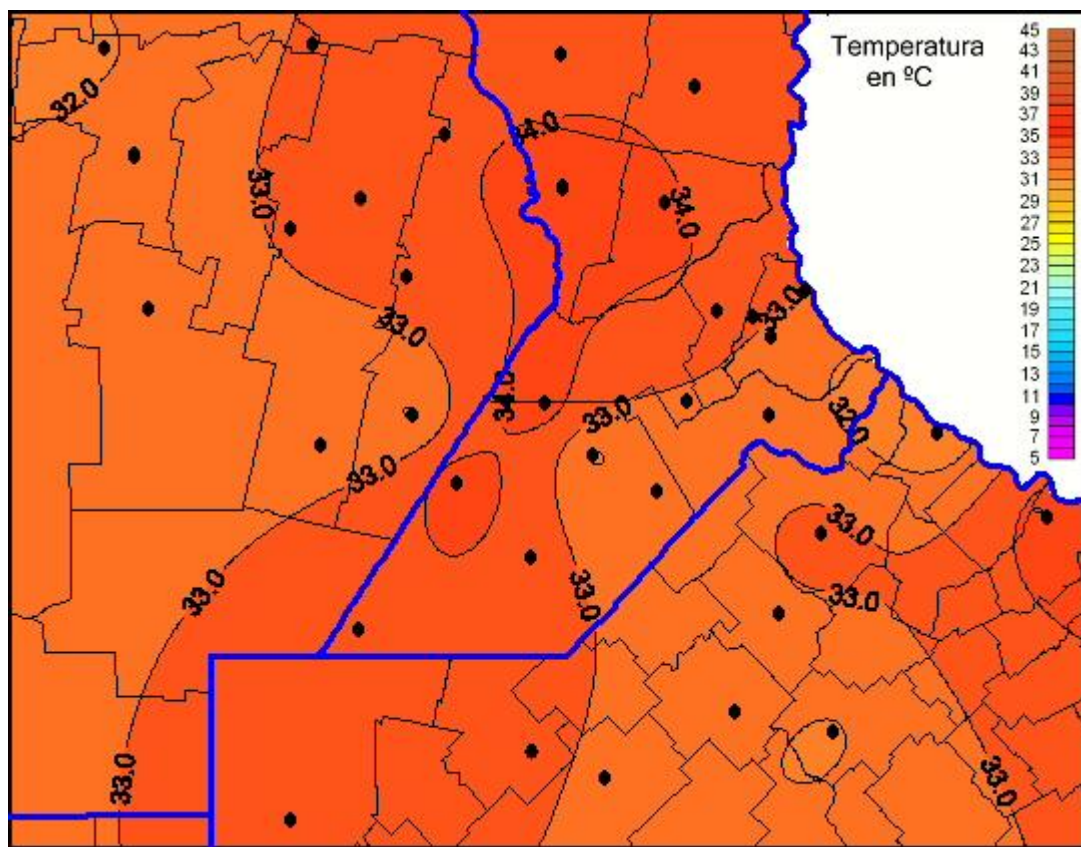

Temperaturas Máximas

Mapa de temperaturas máximas de las las últimas 24 horas.
(Desde las 8:00AM hasta las 8:00AM). Se actualiza a las 10:00hs.

BOLSA
DE COMERCIO
DE ROSARIO

www.facebook.com/BCROficial

twitter.com/bcrgrensa