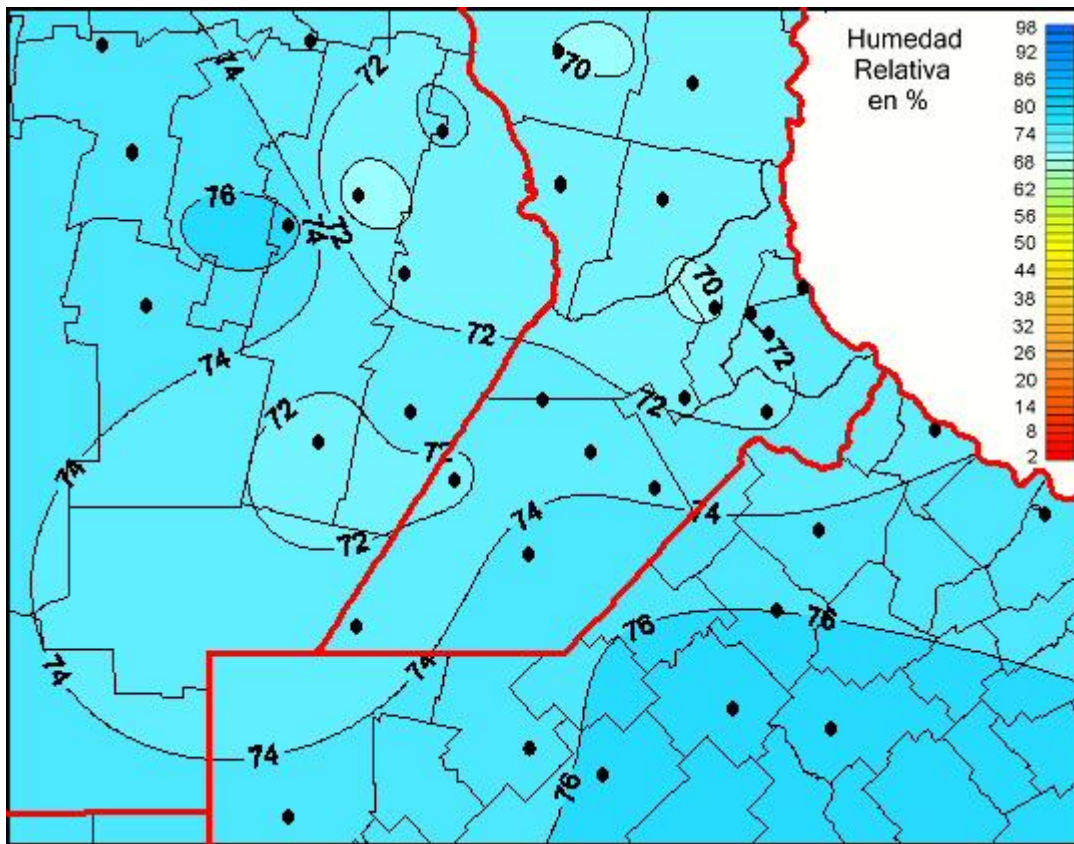

# Humedad Relativa

Mapa de humedad relativa de las las últimas 24 horas.  
(Desde las 8:00AM hasta las 8:00AM). Se actualiza a las 10:00hs.