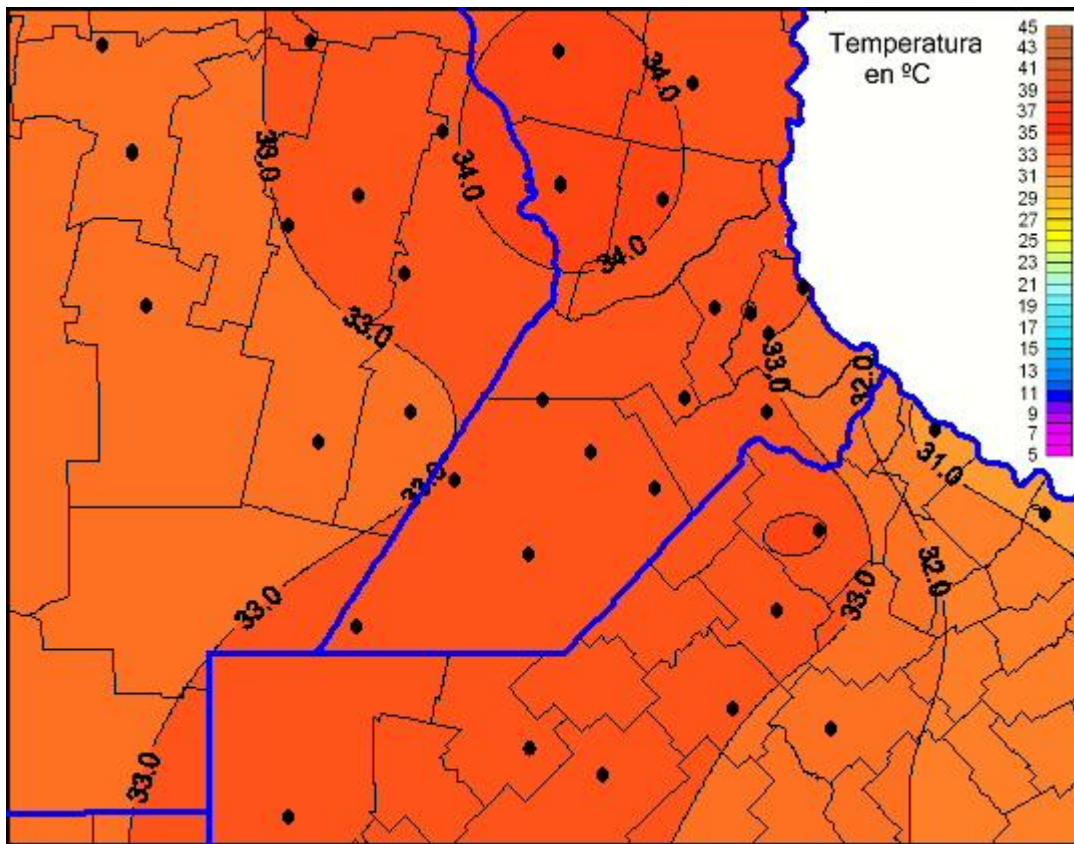

Temperaturas Máximas

Mapa de temperaturas máximas de las últimas 72 horas.
(Desde las 8:00AM hasta las 8:00AM). Se actualiza a las 10:00hs.