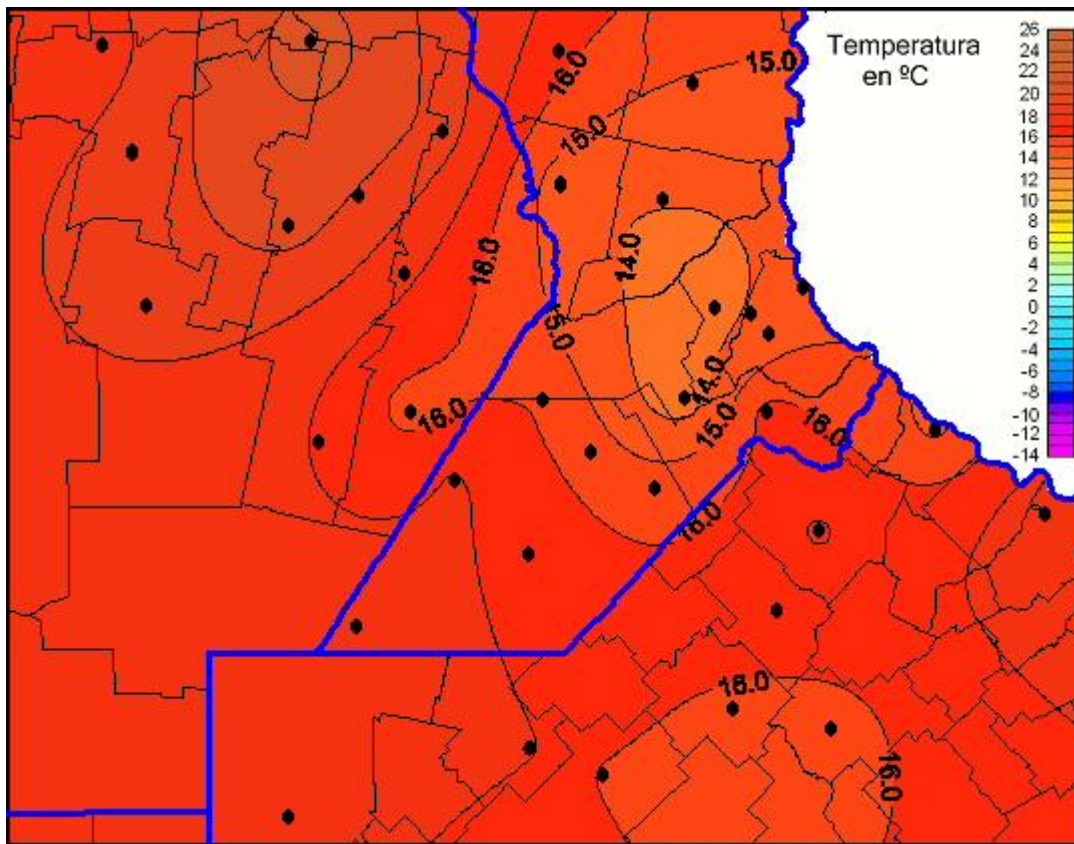

Temperaturas Mínimas

Mapa de temperaturas mínimas de las últimas 72 horas.
(Desde las 8:00AM hasta las 8:00AM). Se actualiza a las 10:00hs.