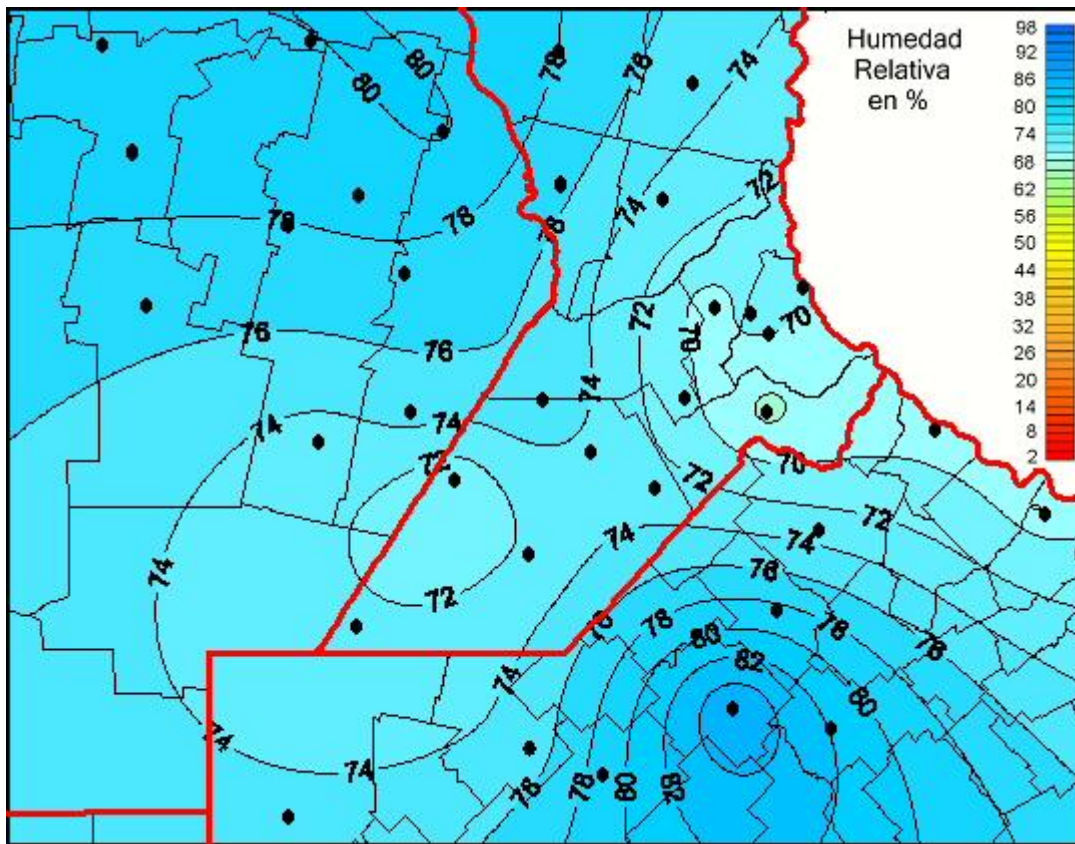

Humedad Relativa

Mapa de humedad relativa de las las últimas 72 horas.
(Desde las 8:00AM hasta las 8:00AM). Se actualiza a las 10:00hs.