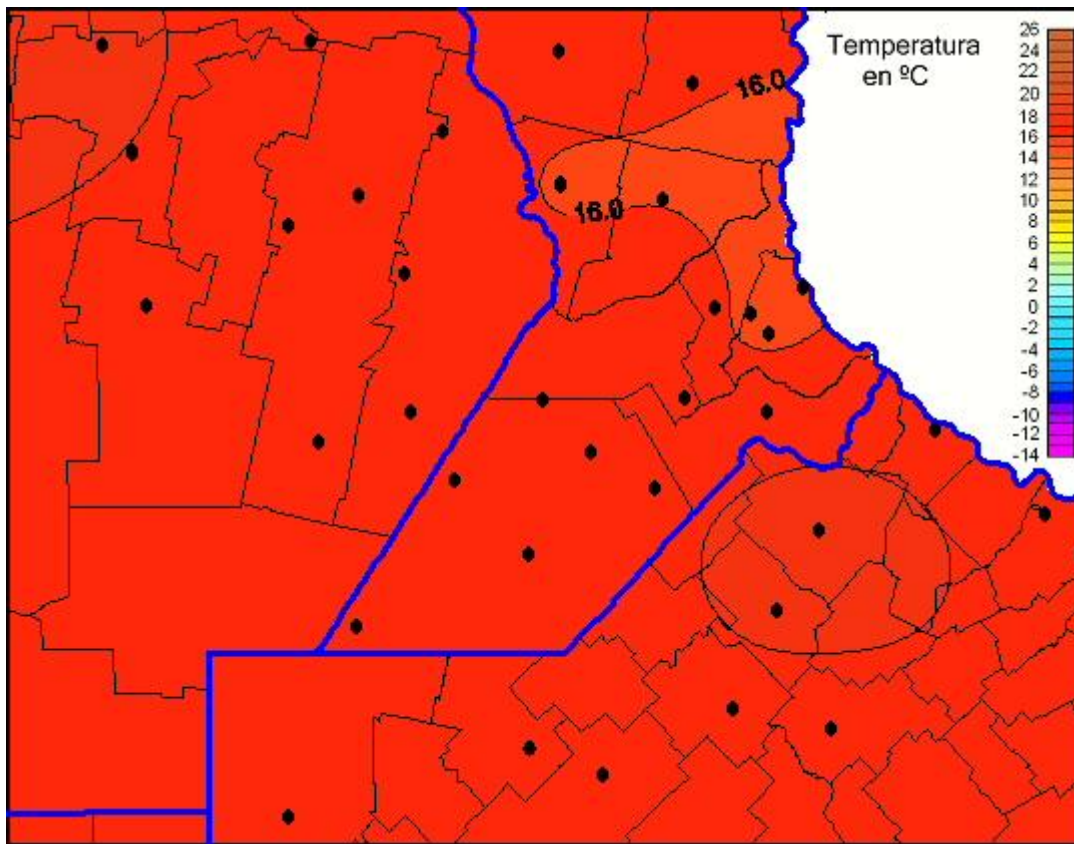

Temperaturas Mínimas

Mapa de temperaturas mínimas de las las últimas 24 horas.
(Desde las 8:00AM hasta las 8:00AM). Se actualiza a las 10:00hs.

BOLSA
DE COMERCIO
DE ROSARIO

 www.facebook.com/BCROficial

 twitter.com/bcrgrensa