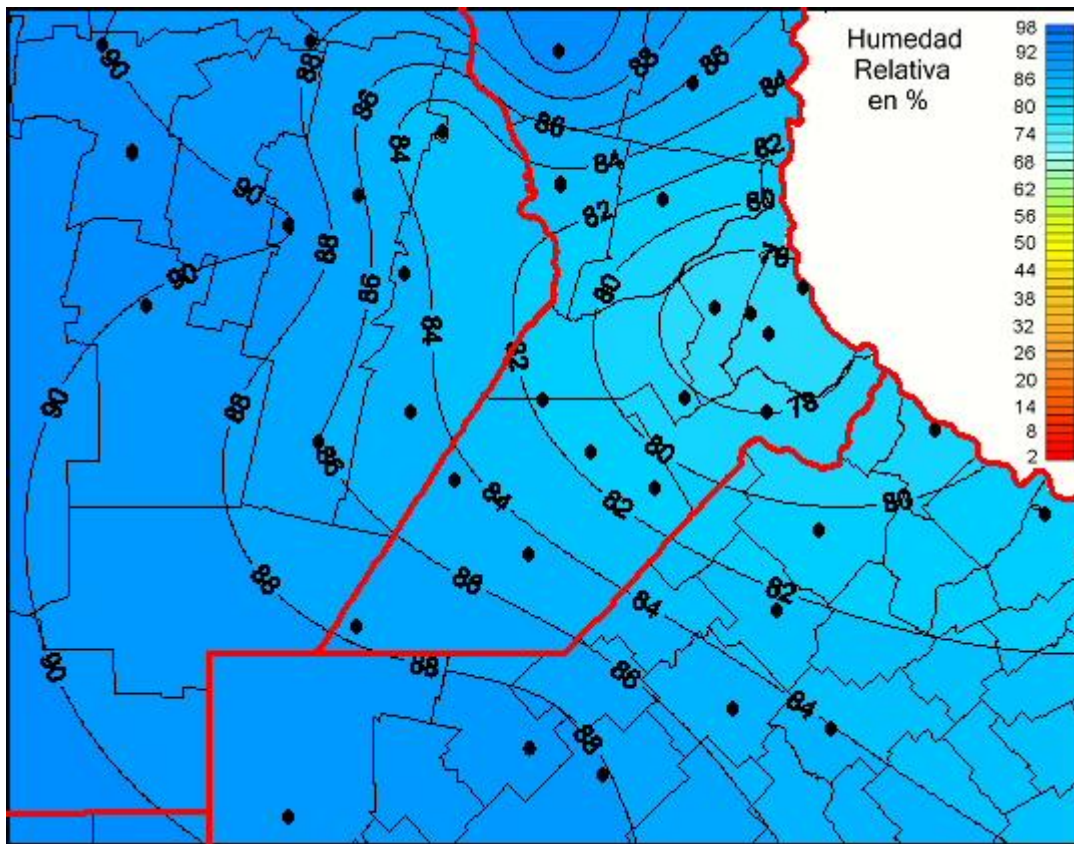

Humedad Relativa

Mapa de humedad relativa de las las últimas 24 horas.
(Desde las 8:00AM hasta las 8:00AM). Se actualiza a las 10:00hs.