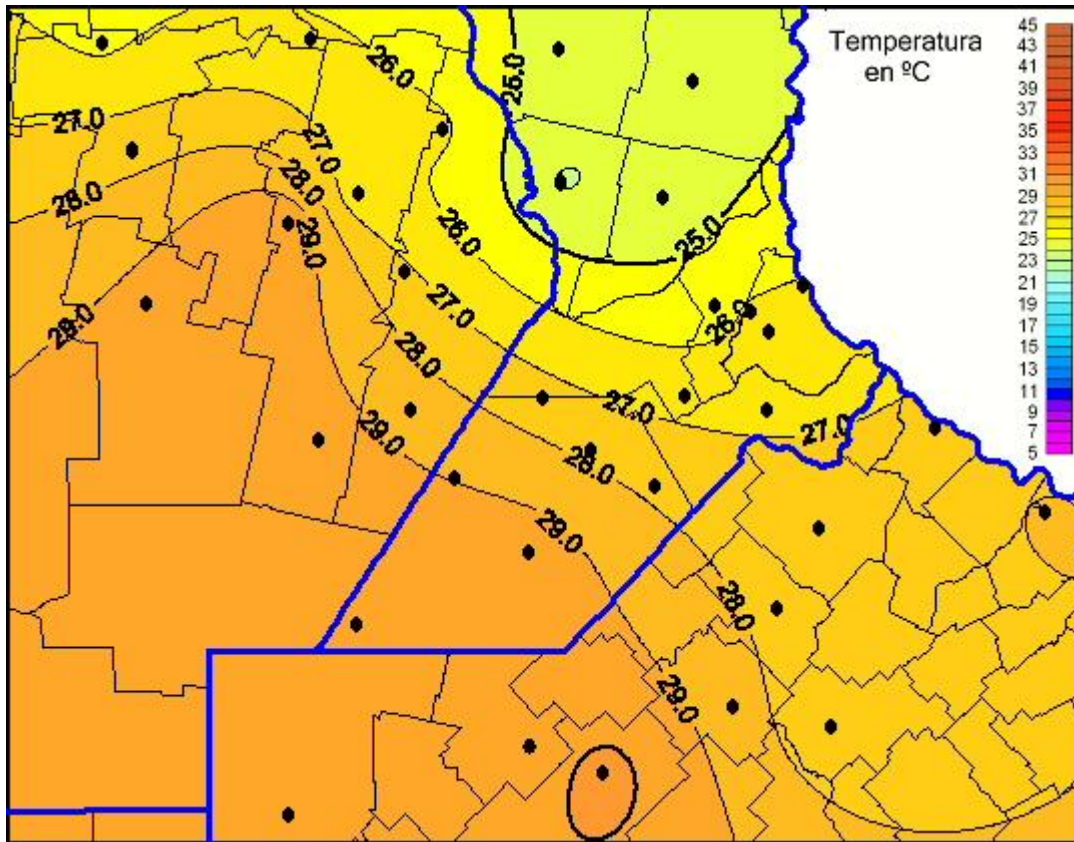

Temperaturas Máximas

Mapa de temperaturas máximas de las últimas 24 horas.
(Desde las 8:00AM hasta las 8:00AM). Se actualiza a las 10:00hs.