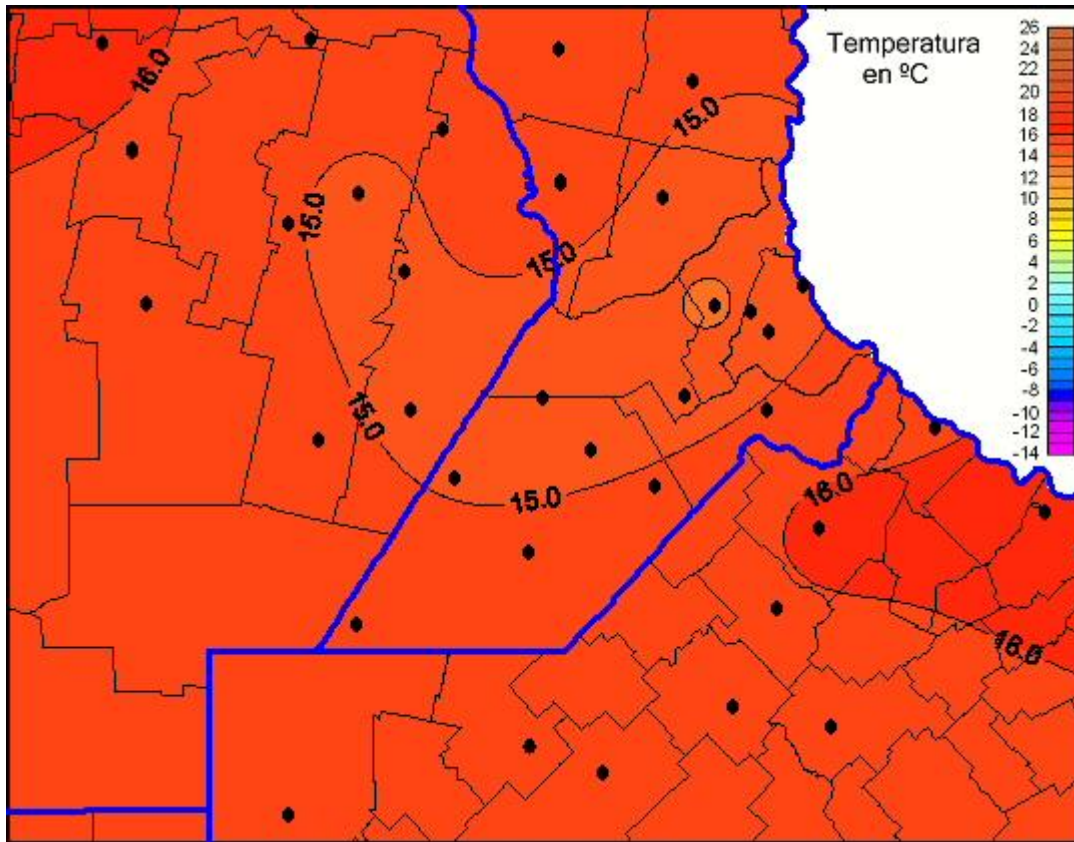

Temperaturas Mínimas

Mapa de temperaturas mínimas de las últimas 24 horas.
(Desde las 8:00AM hasta las 8:00AM). Se actualiza a las 10:00hs.