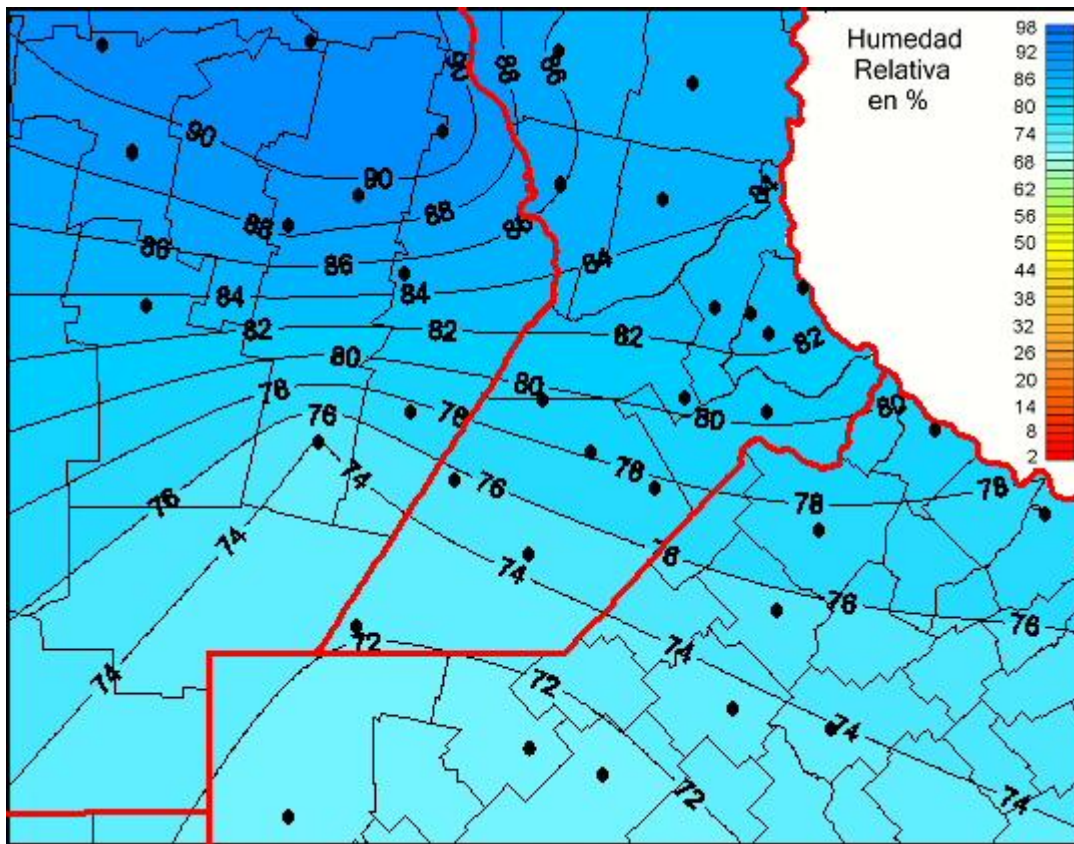

Humedad Relativa

Mapa de humedad relativa de las las últimas 24 horas.
(Desde las 8:00AM hasta las 8:00AM). Se actualiza a las 10:00hs.