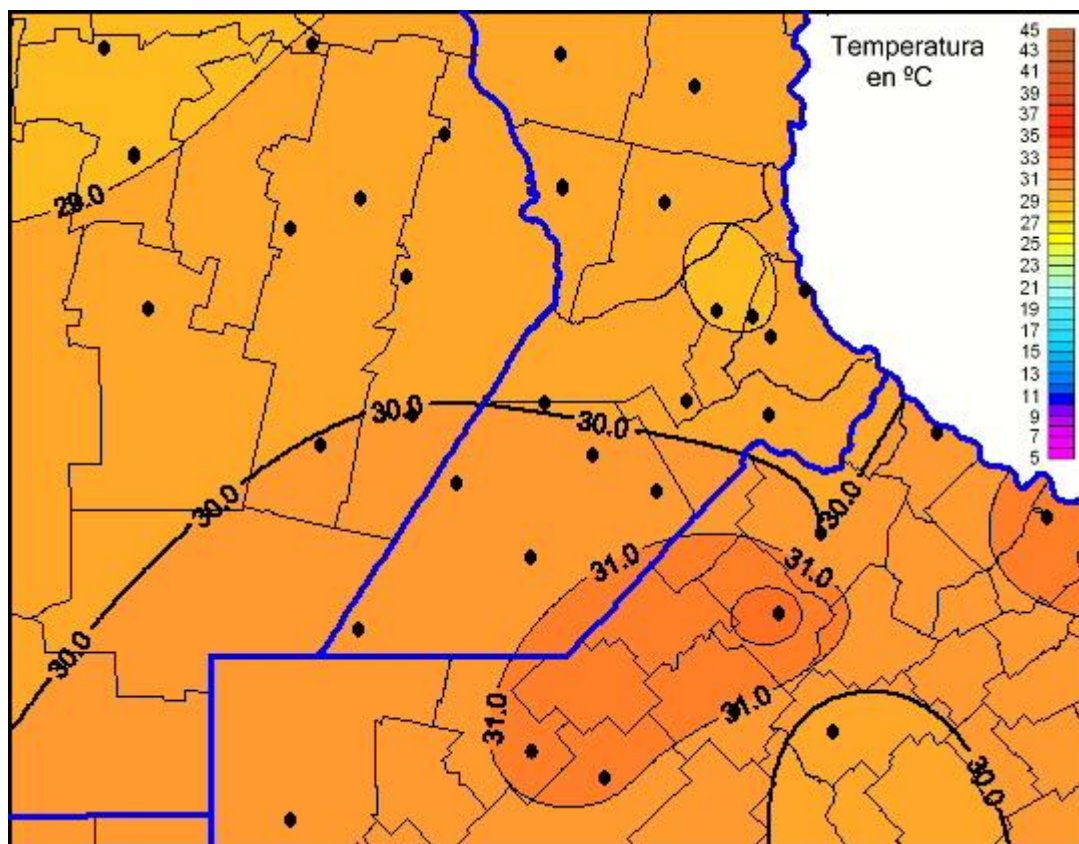

Temperaturas Máximas

Mapa de temperaturas máximas de las últimas 24 horas.
(Desde las 8:00AM hasta las 8:00AM). Se actualiza a las 10:00hs.