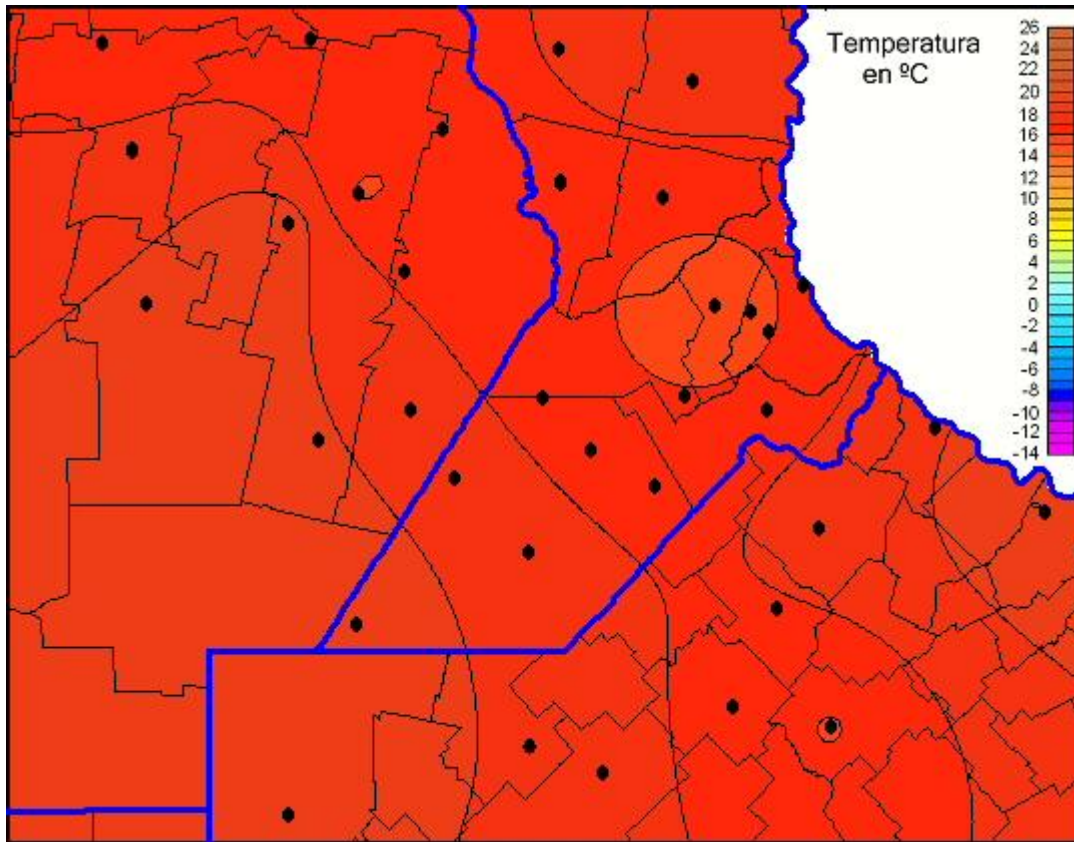

Temperaturas Mínimas

Mapa de temperaturas mínimas de las las últimas 24 horas.
(Desde las 8:00AM hasta las 8:00AM). Se actualiza a las 10:00hs.

BOLSA
DE COMERCIO
DE ROSARIO

 www.facebook.com/BCROficial

 twitter.com/bcrgrensa