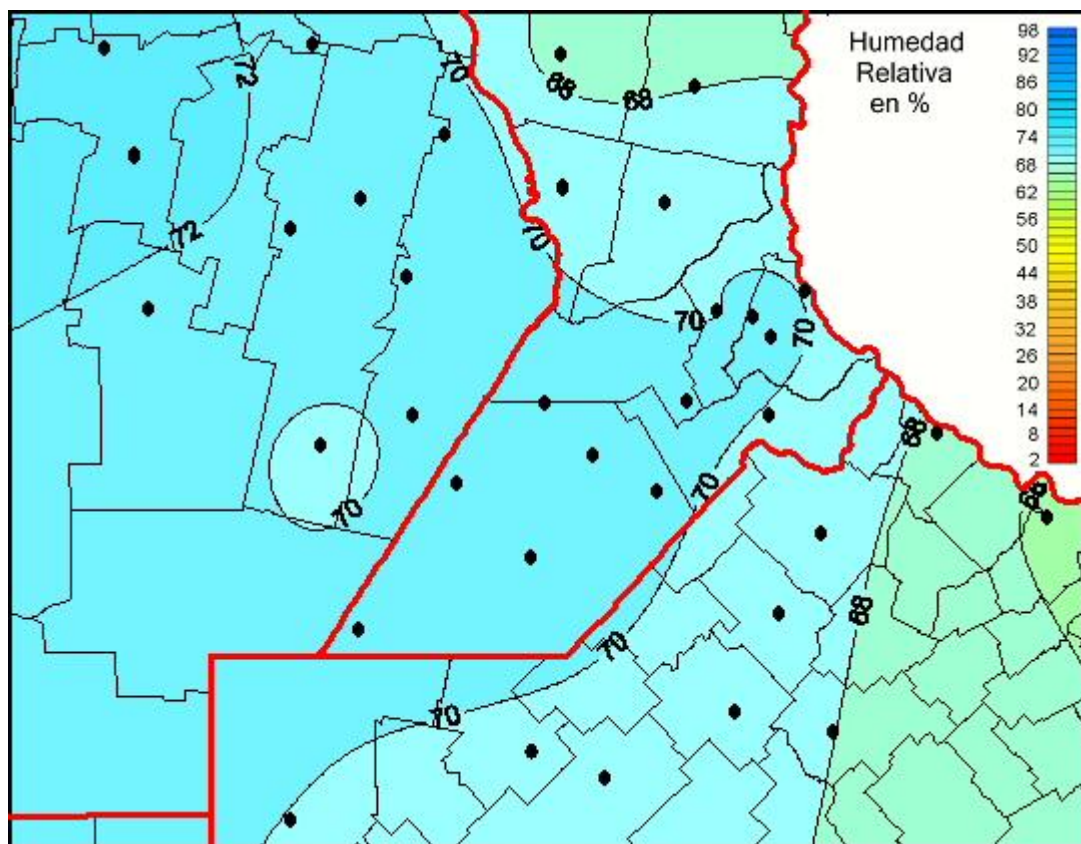

## Humedad Relativa

Mapa de humedad relativa de las las últimas 24 horas.  
(Desde las 8:00AM hasta las 8:00AM). Se actualiza a las 10:00hs.