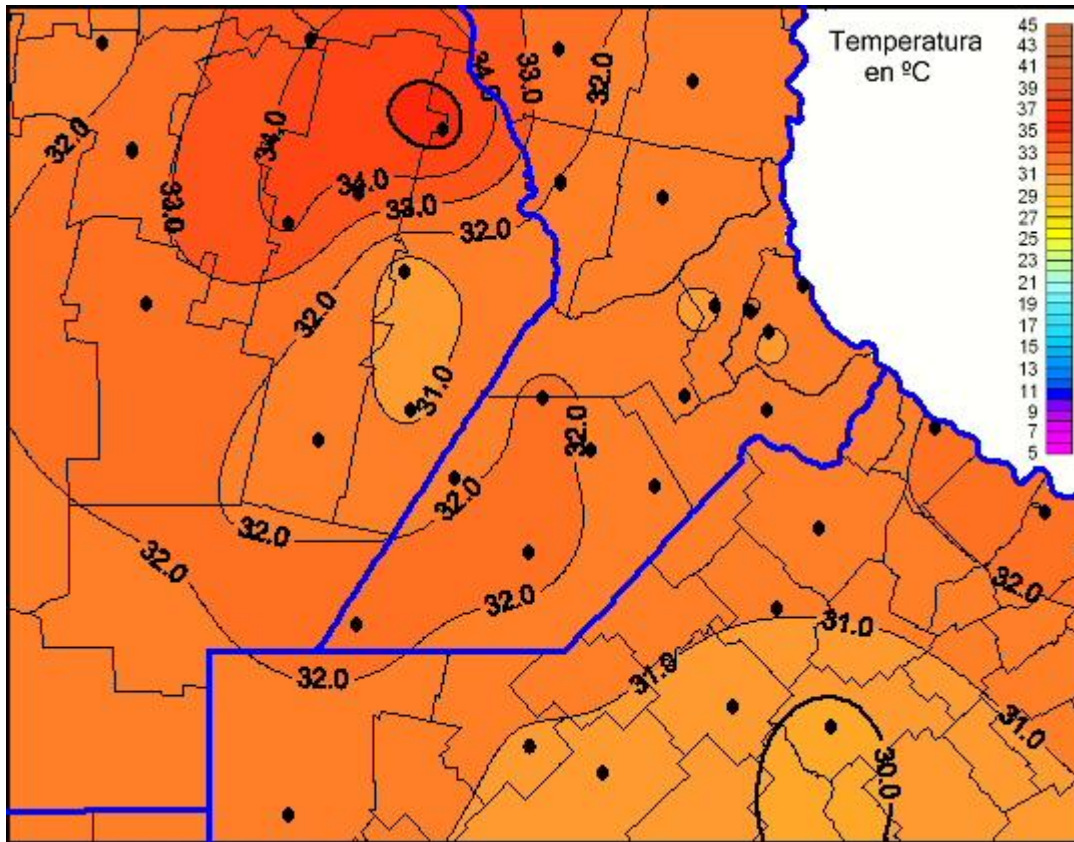

Temperaturas Máximas

Mapa de temperaturas máximas de las últimas 24 horas.
(Desde las 8:00AM hasta las 8:00AM). Se actualiza a las 10:00hs.