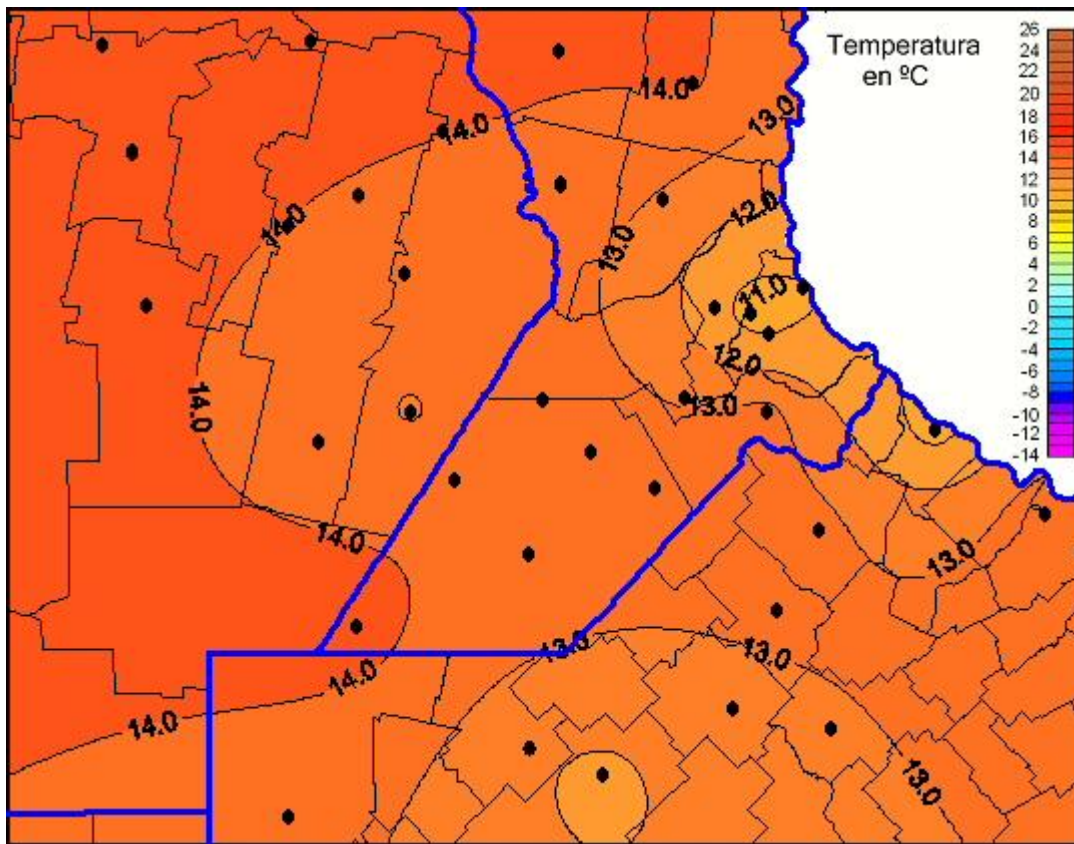

Temperaturas Mínimas

Mapa de temperaturas mínimas de las las últimas 24 horas.
(Desde las 8:00AM hasta las 8:00AM). Se actualiza a las 10:00hs.