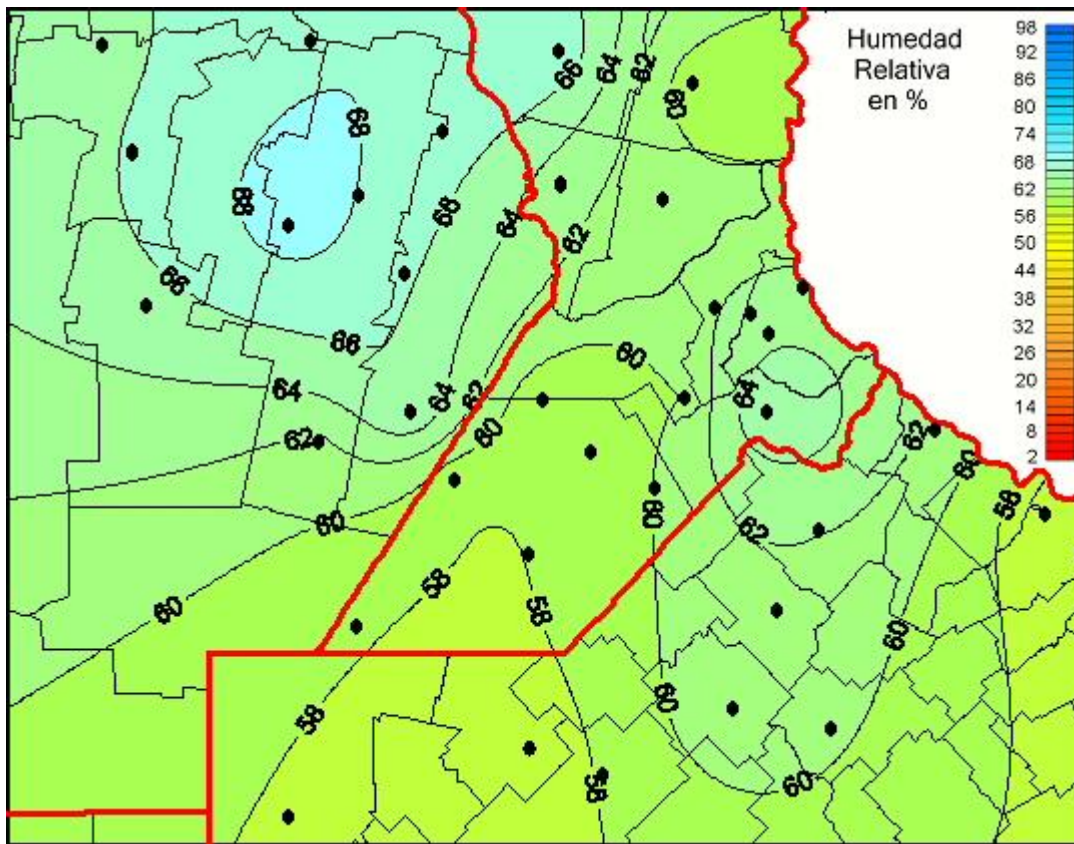

## Humedad Relativa

Mapa de humedad relativa de las las últimas 24 horas.  
(Desde las 8:00AM hasta las 8:00AM). Se actualiza a las 10:00hs.