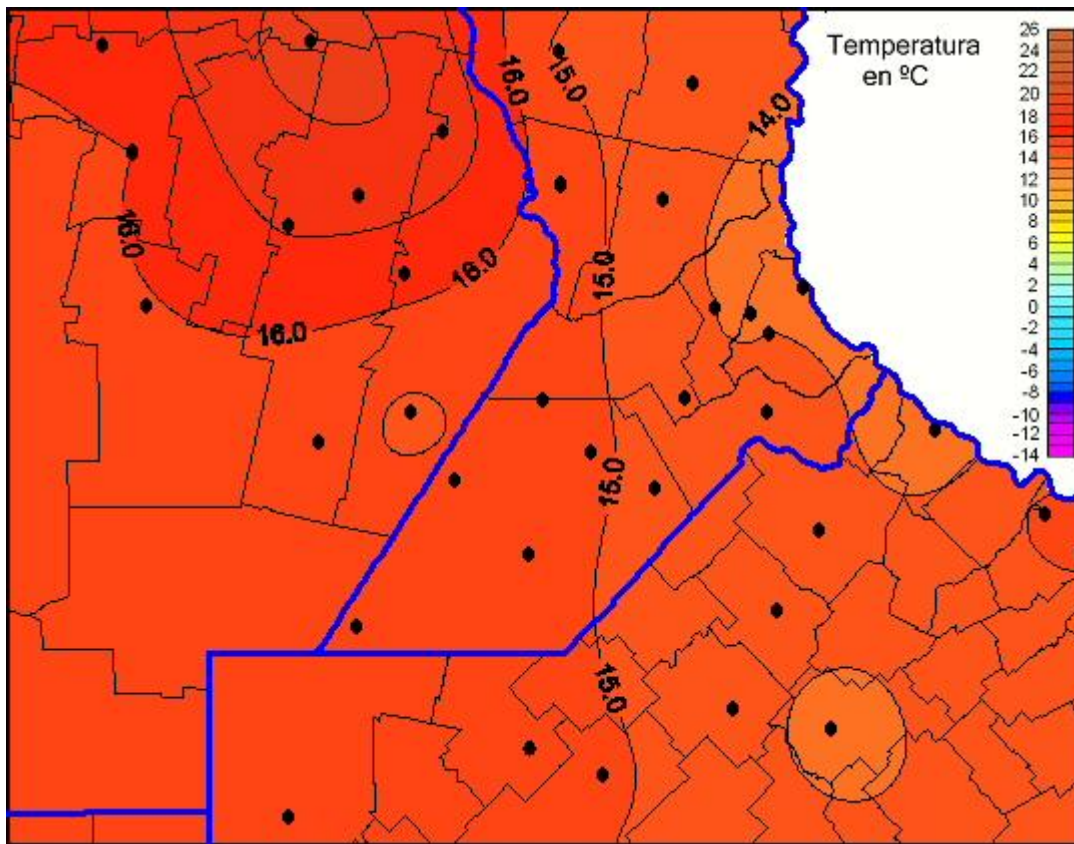

Temperaturas Mínimas

Mapa de temperaturas mínimas de las las últimas 120 horas.
(Desde las 8:00AM hasta las 8:00AM). Se actualiza a las 10:00hs.