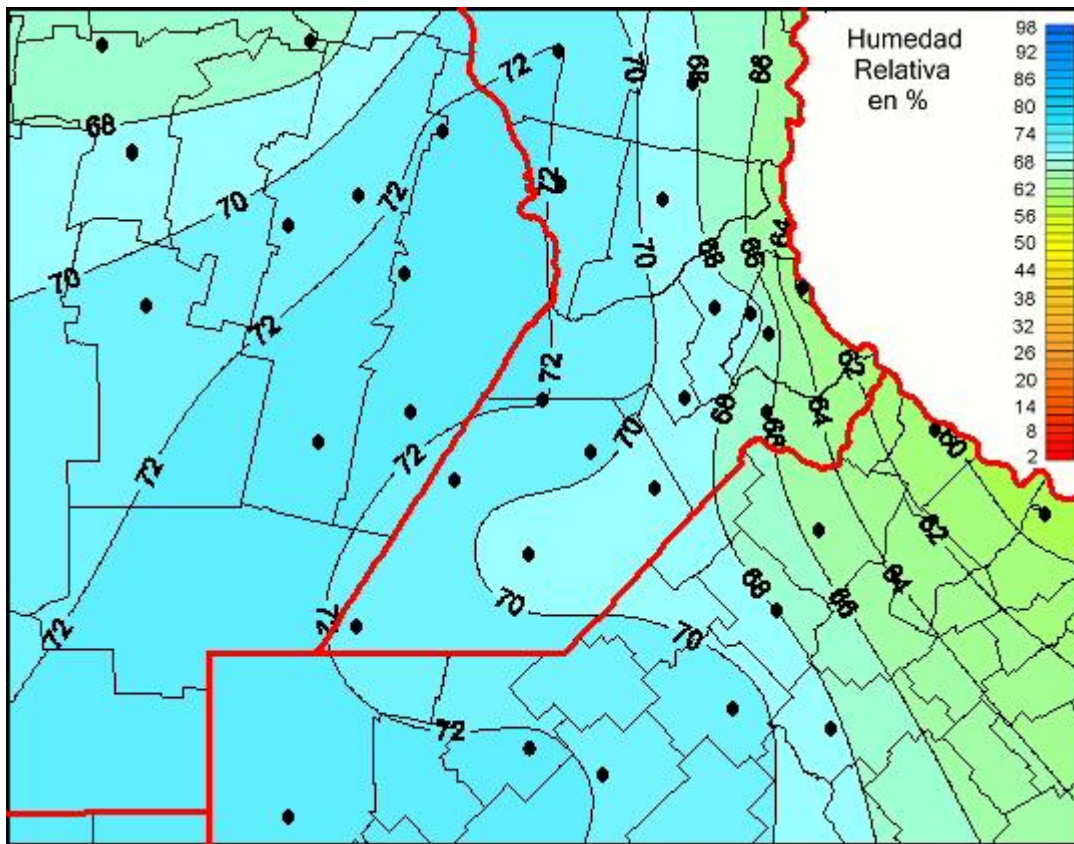

# Humedad Relativa

Mapa de humedad relativa de las las últimas 120 horas.  
(Desde las 8:00AM hasta las 8:00AM). Se actualiza a las 10:00hs.