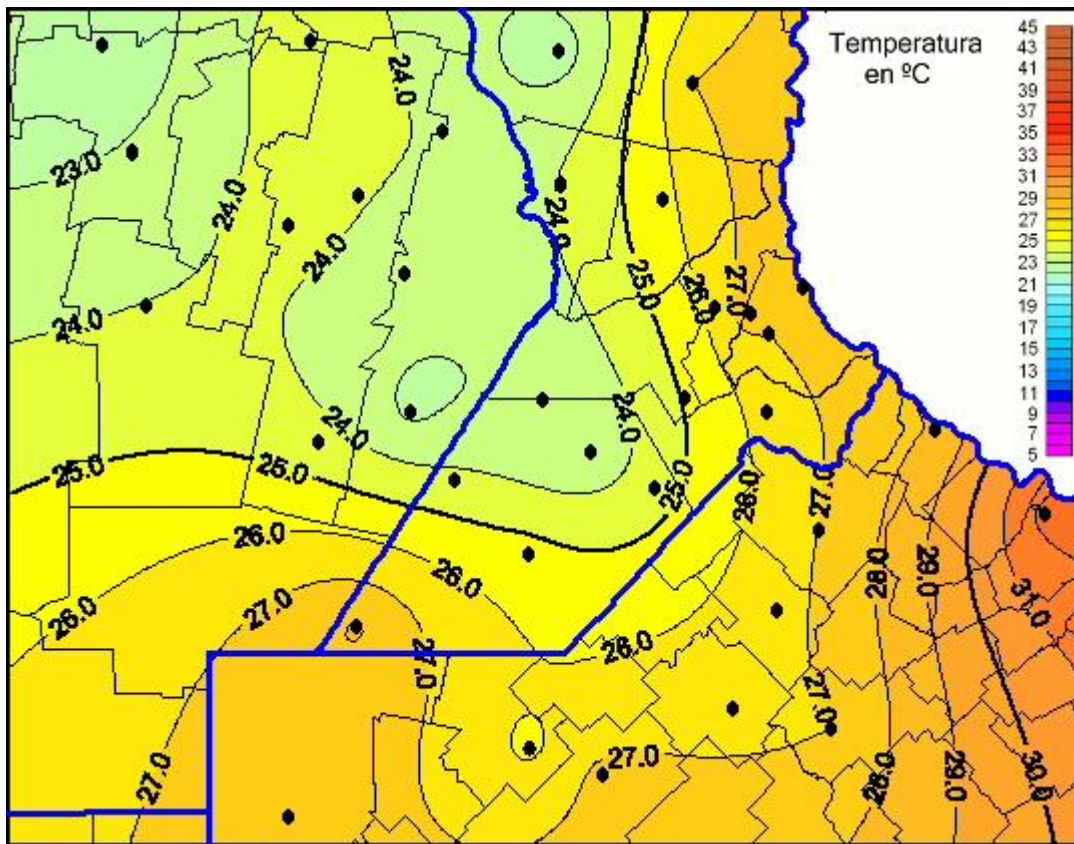

## Temperaturas Máximas

Mapa de temperaturas máximas de las últimas 24 horas.  
(Desde las 8:00AM hasta las 8:00AM). Se actualiza a las 10:00hs.