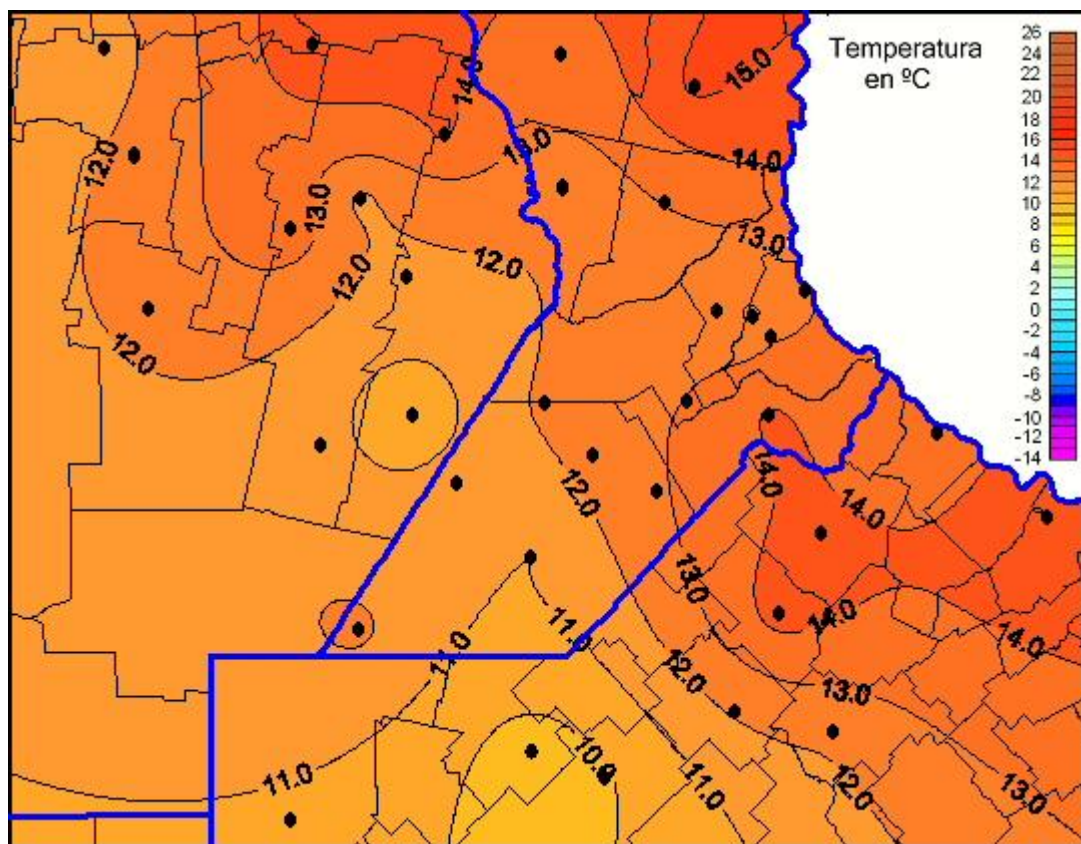

## Temperaturas Mínimas

Mapa de temperaturas mínimas de las las últimas 24 horas.  
(Desde las 8:00AM hasta las 8:00AM). Se actualiza a las 10:00hs.