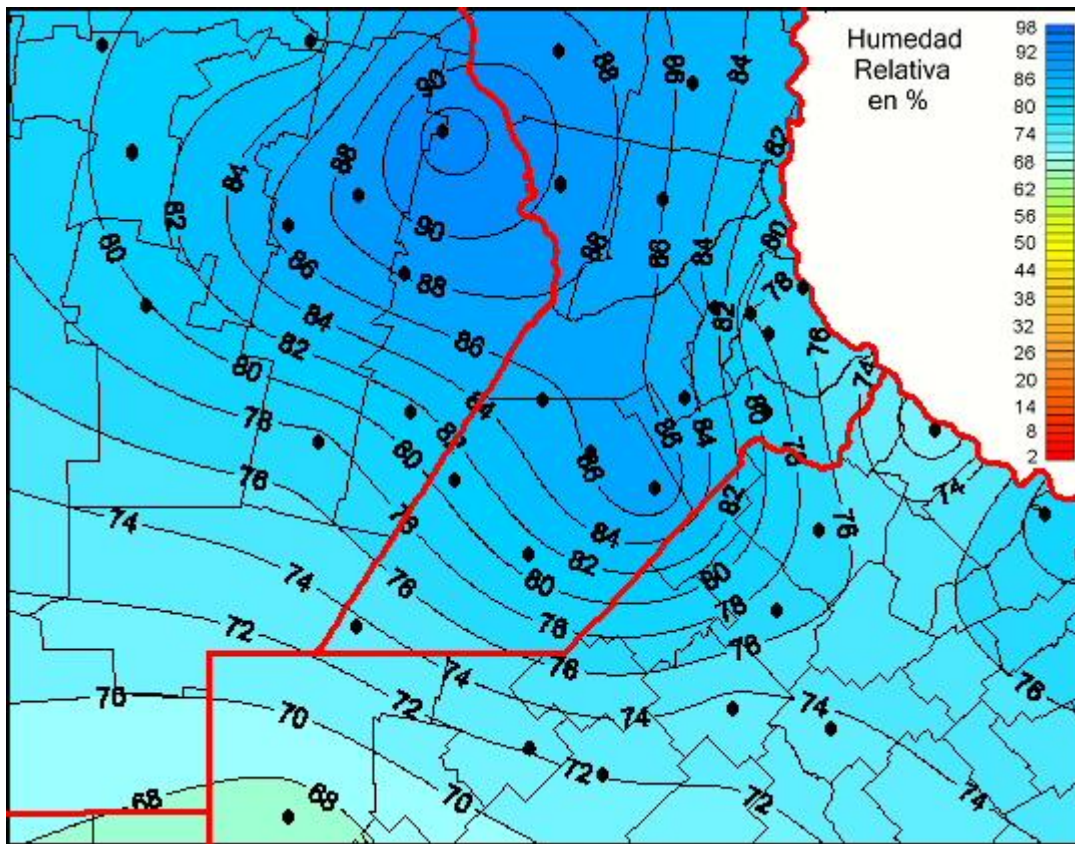

Humedad Relativa

Mapa de humedad relativa de las últimas 24 horas.
(Desde las 8:00AM hasta las 8:00AM). Se actualiza a las 10:00hs.