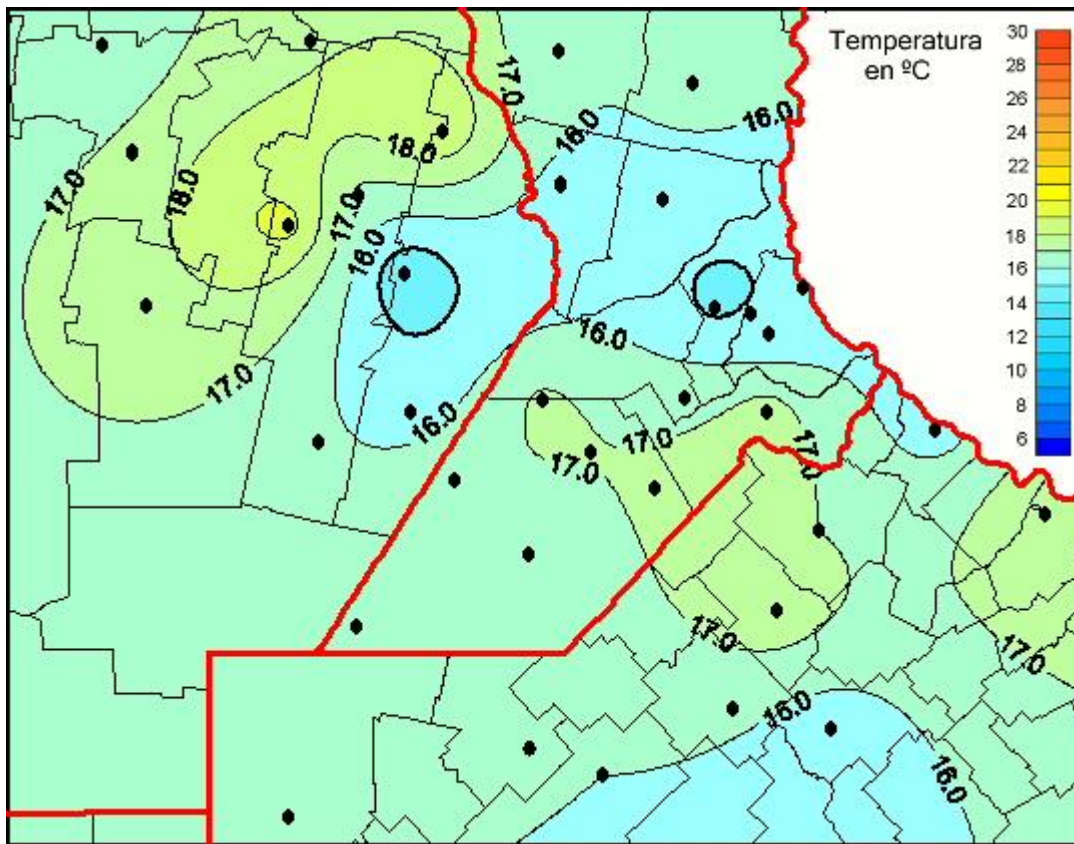

Temperaturas Medias

Mapa de temperaturas medias de las las últimas 24 horas.
(Desde las 8:00AM hasta las 8:00AM). Se actualiza a las 10:00hs.