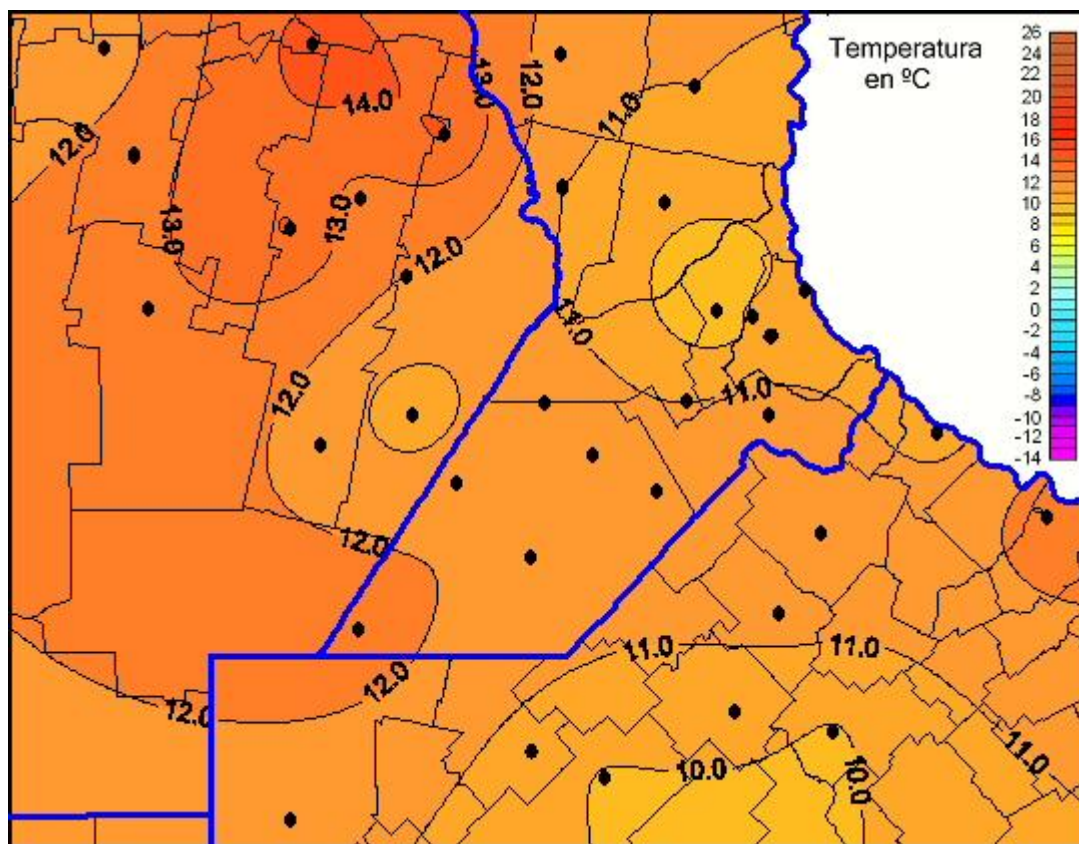

Temperaturas Mínimas

Mapa de temperaturas mínimas de las las últimas 24 horas.
(Desde las 8:00AM hasta las 8:00AM). Se actualiza a las 10:00hs.