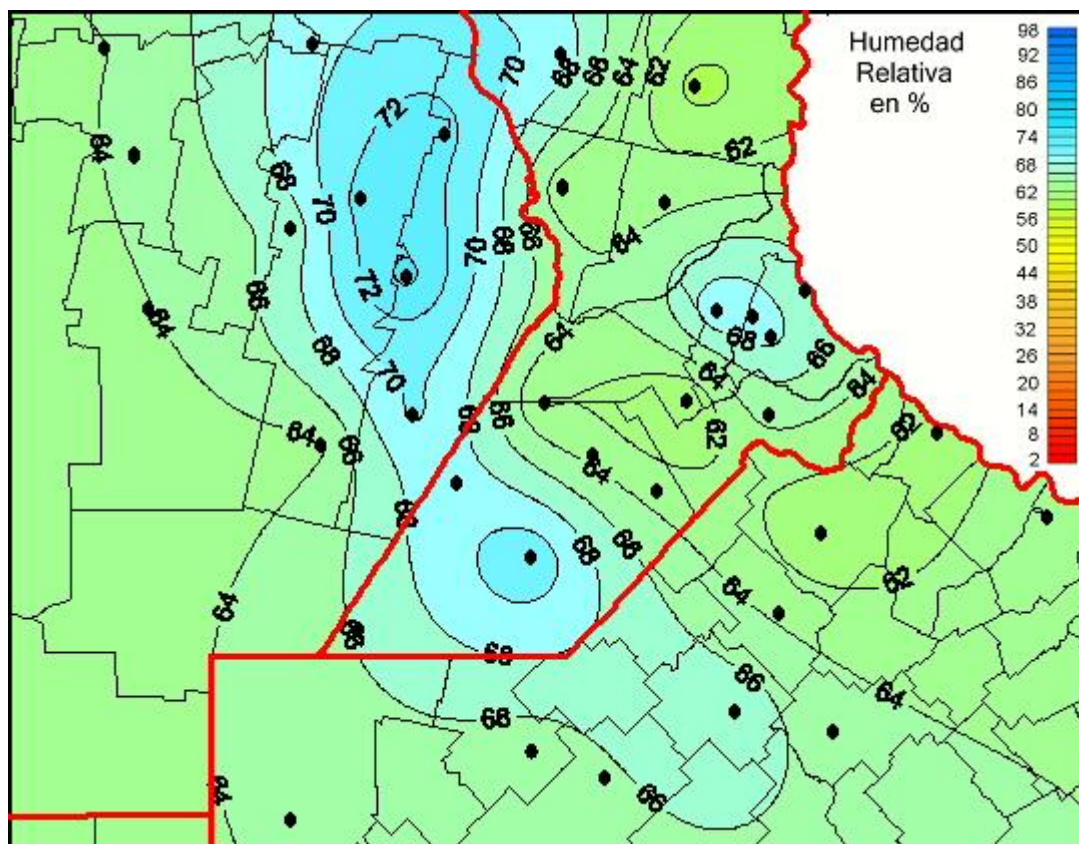

Humedad Relativa

Mapa de humedad relativa de las últimas 24 horas.
(Desde las 8:00AM hasta las 8:00AM). Se actualiza a las 10:00hs.