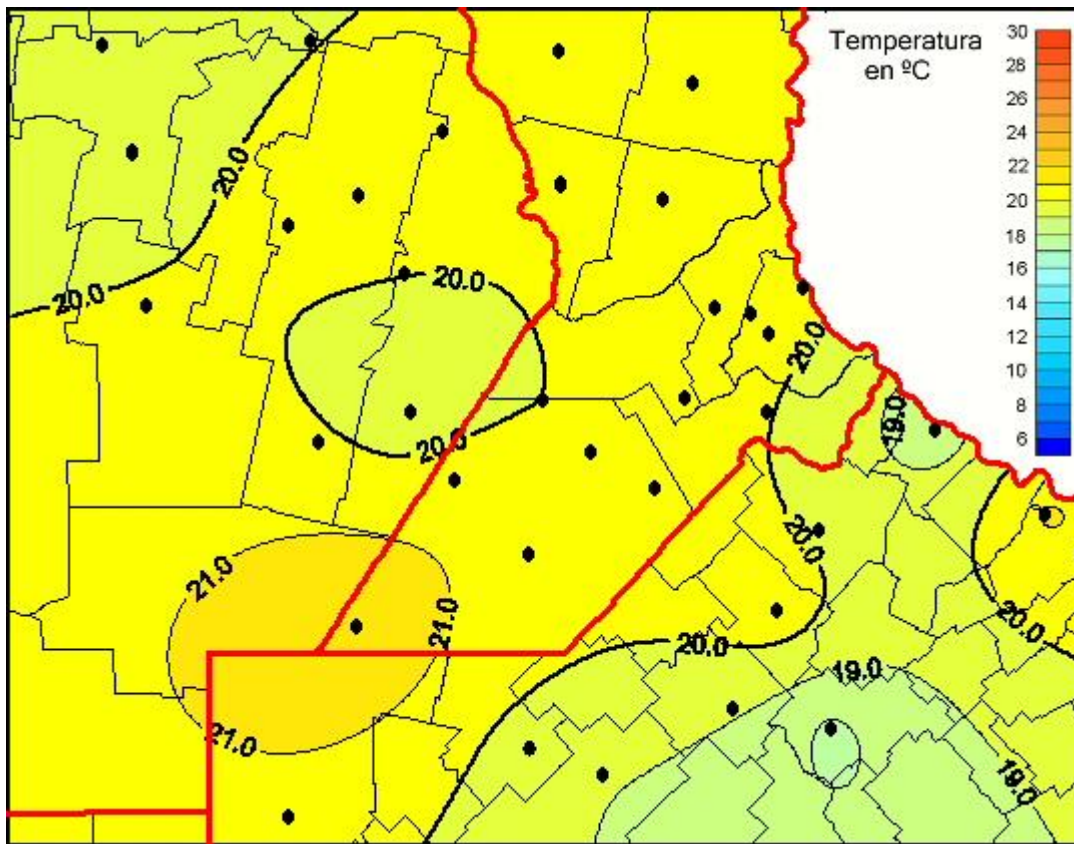

Temperaturas Medias

Mapa de temperaturas medias de las últimas 72 horas.
(Desde las 8:00AM hasta las 8:00AM). Se actualiza a las 10:00hs.