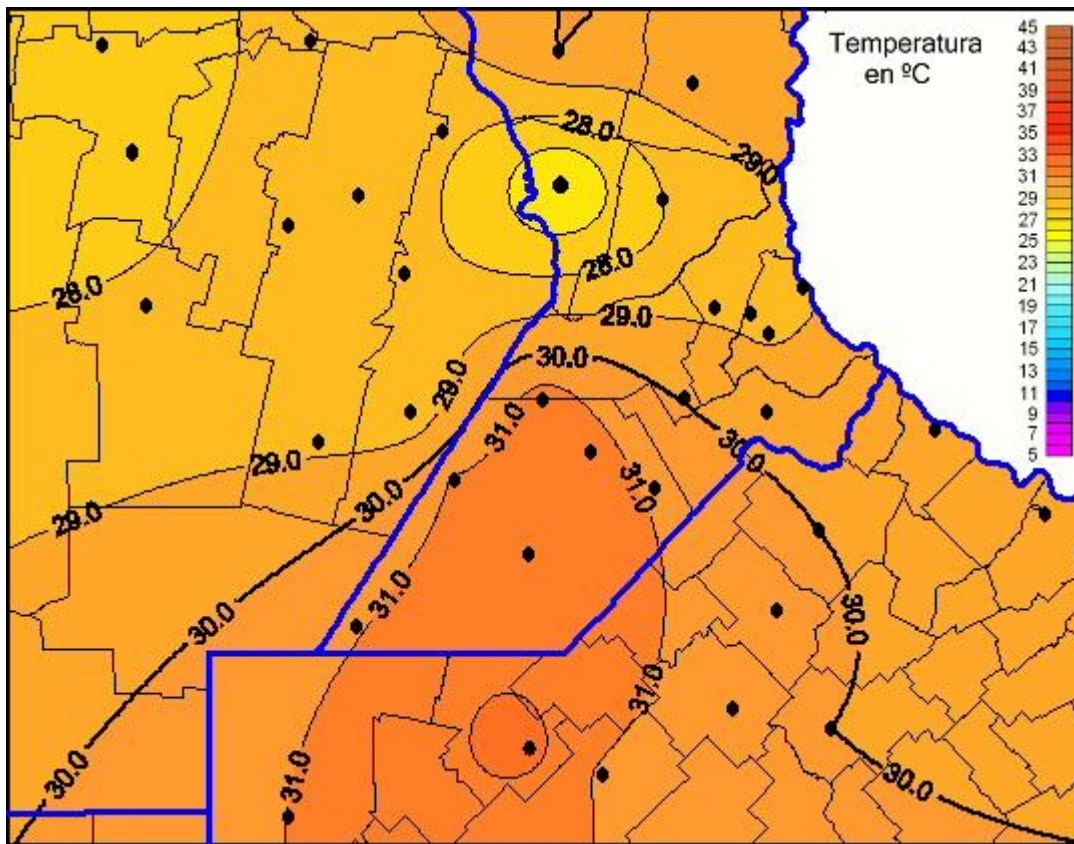

Temperaturas Máximas

Mapa de temperaturas máximas de las últimas 72 horas.
(Desde las 8:00AM hasta las 8:00AM). Se actualiza a las 10:00hs.