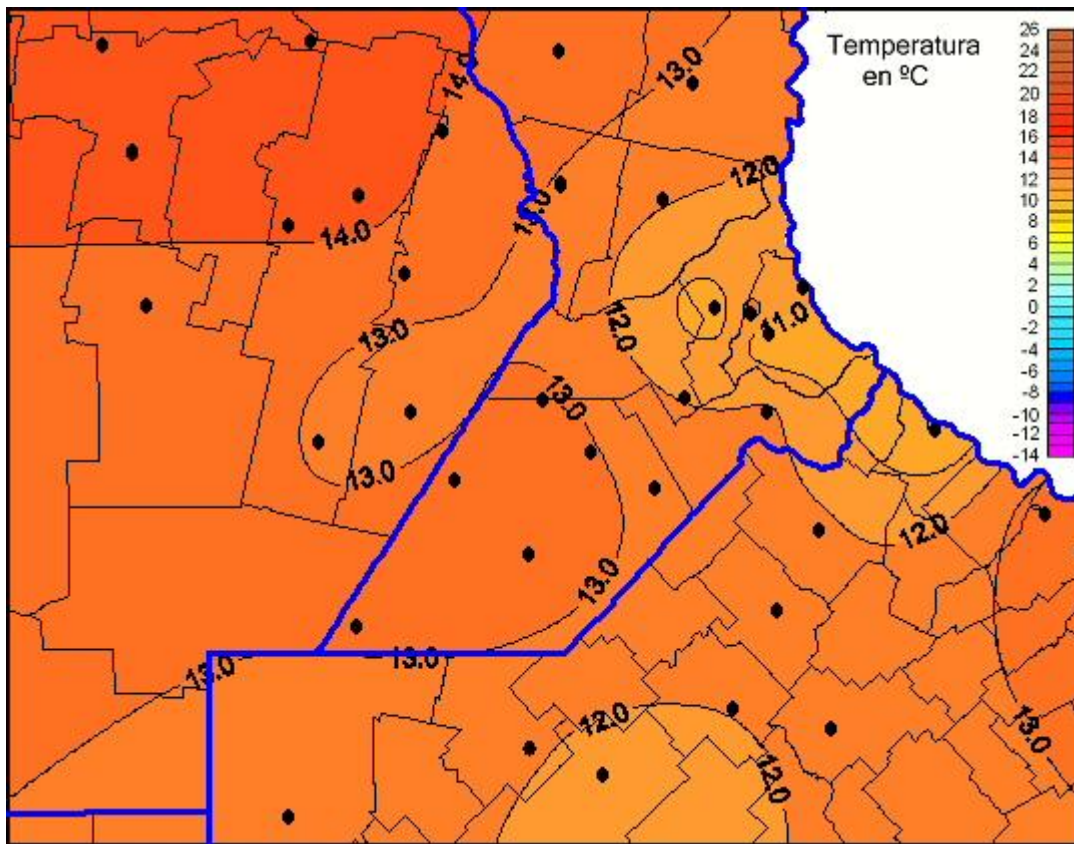

## Temperaturas Mínimas

Mapa de temperaturas mínimas de las últimas 72 horas.  
(Desde las 8:00AM hasta las 8:00AM). Se actualiza a las 10:00hs.