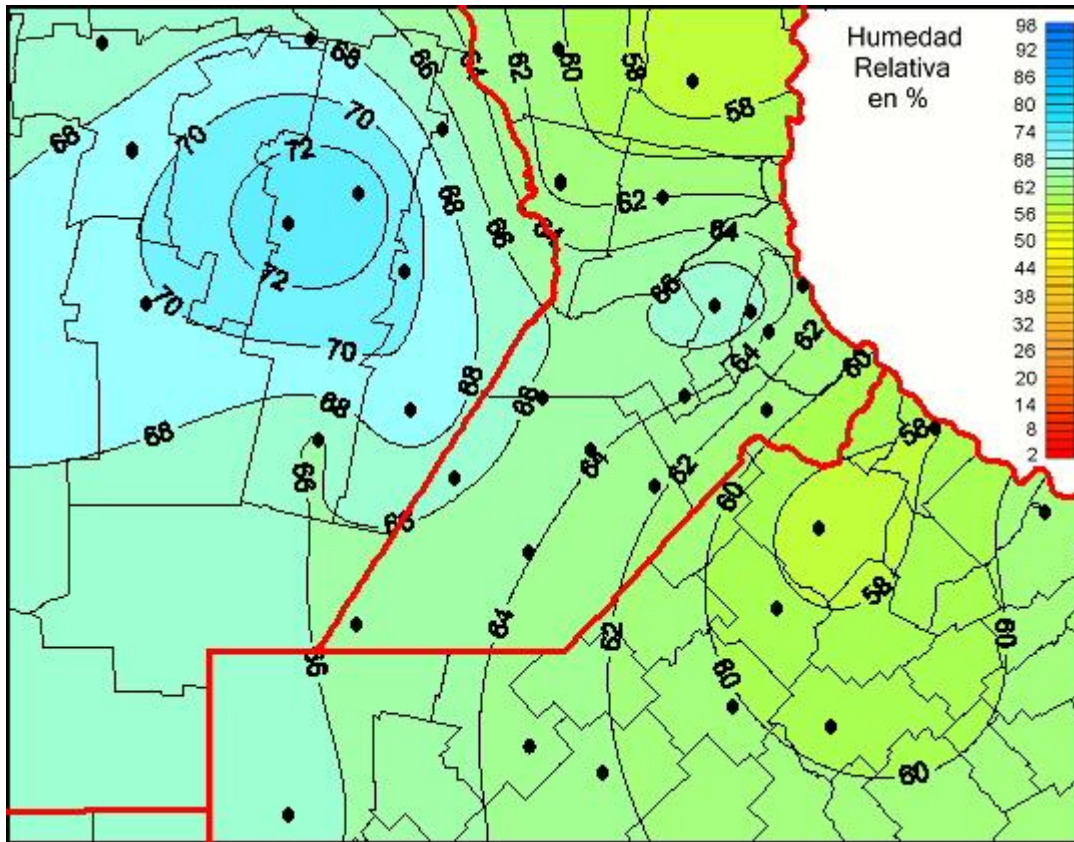

Humedad Relativa

Mapa de humedad relativa de las las últimas 72 horas.
(Desde las 8:00AM hasta las 8:00AM). Se actualiza a las 10:00hs.