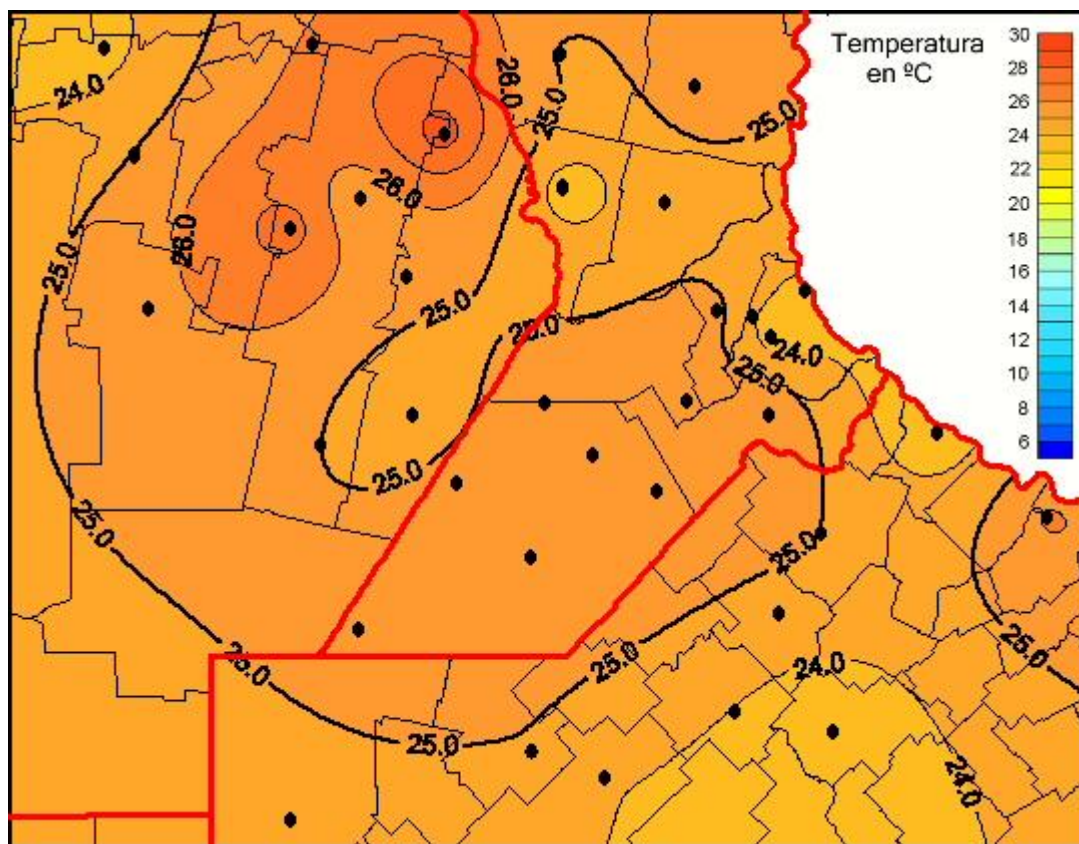

Temperaturas Medias

Mapa de temperaturas medias de las las últimas 24 horas.
(Desde las 8:00AM hasta las 8:00AM). Se actualiza a las 10:00hs.