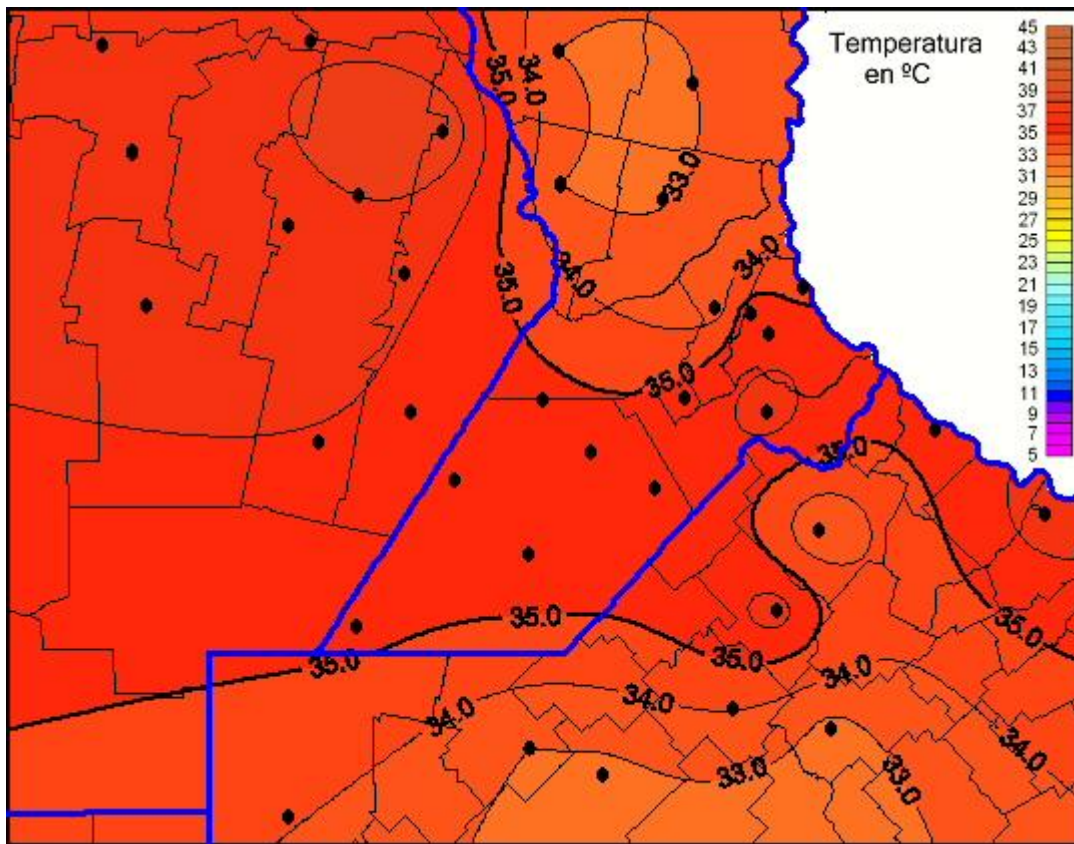

Temperaturas Máximas

Mapa de temperaturas máximas de las últimas 24 horas.
(Desde las 8:00AM hasta las 8:00AM). Se actualiza a las 10:00hs.