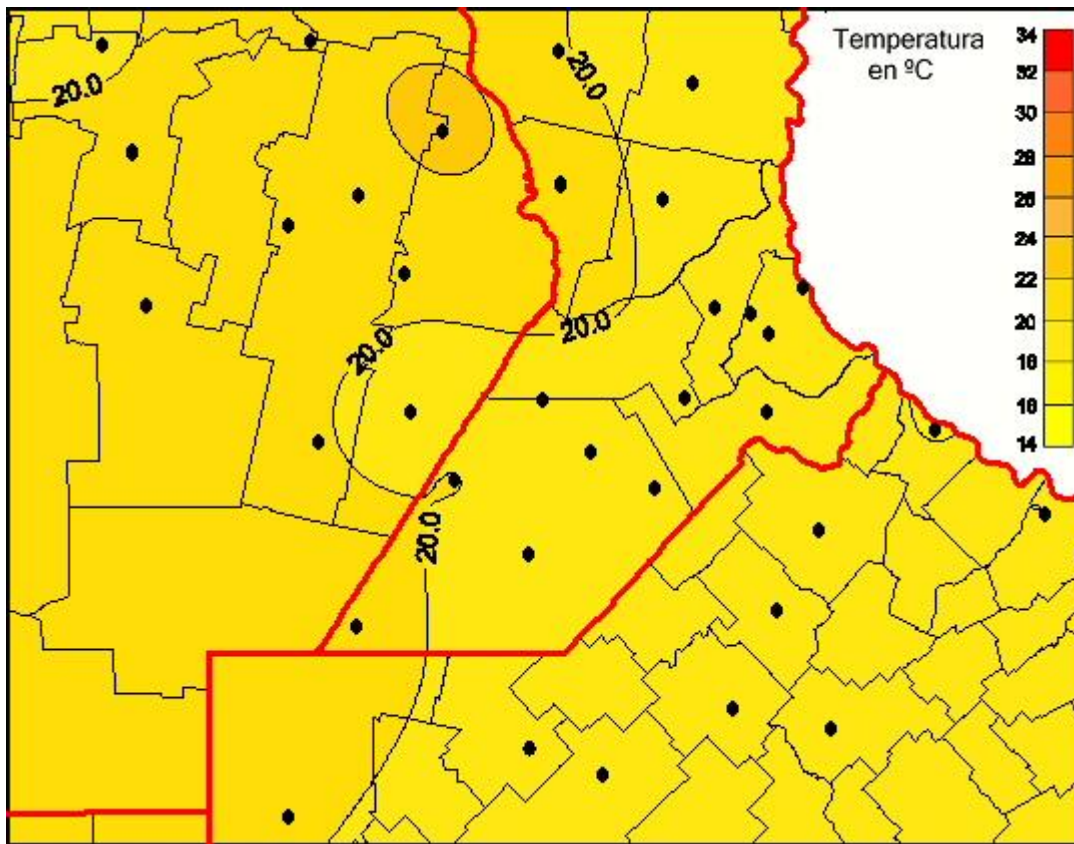

## Temperaturas Mínimas

Mapa de temperaturas mínimas de las las últimas 24 horas.  
(Desde las 8:00AM hasta las 8:00AM). Se actualiza a las 10:00hs.