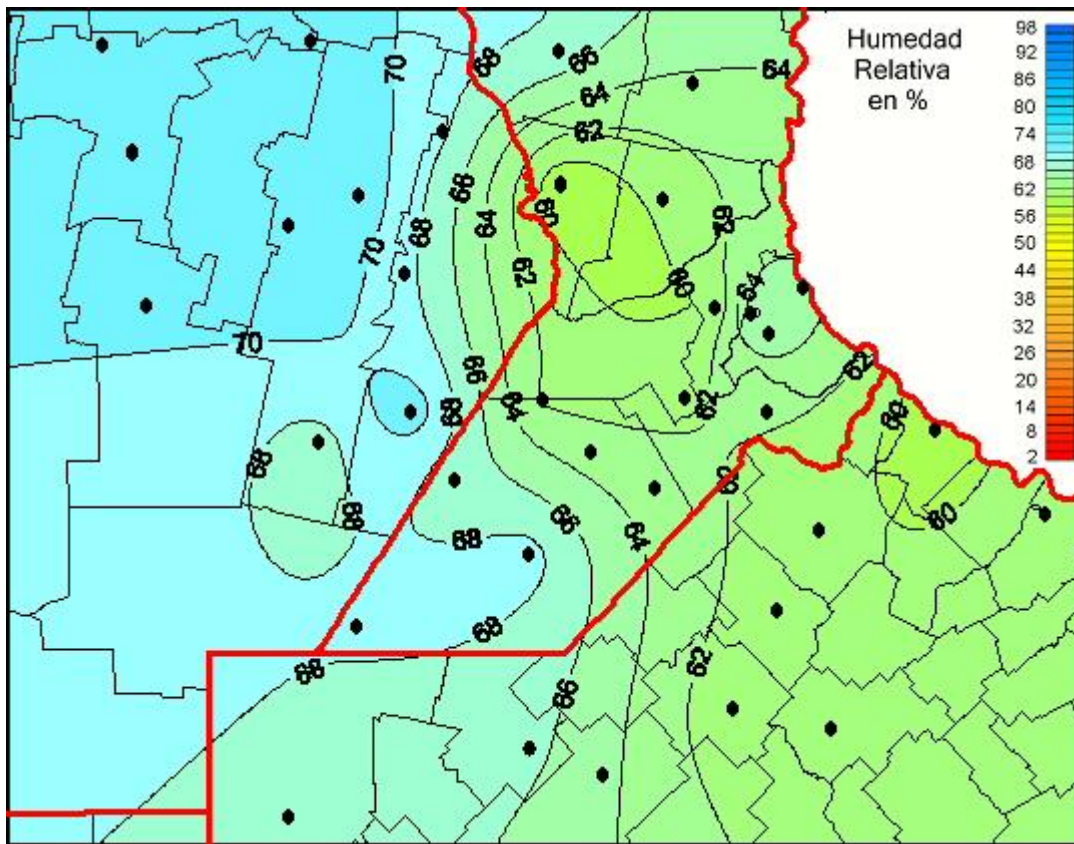

## Humedad Relativa

Mapa de humedad relativa de las últimas 24 horas.  
(Desde las 8:00AM hasta las 8:00AM). Se actualiza a las 10:00hs.