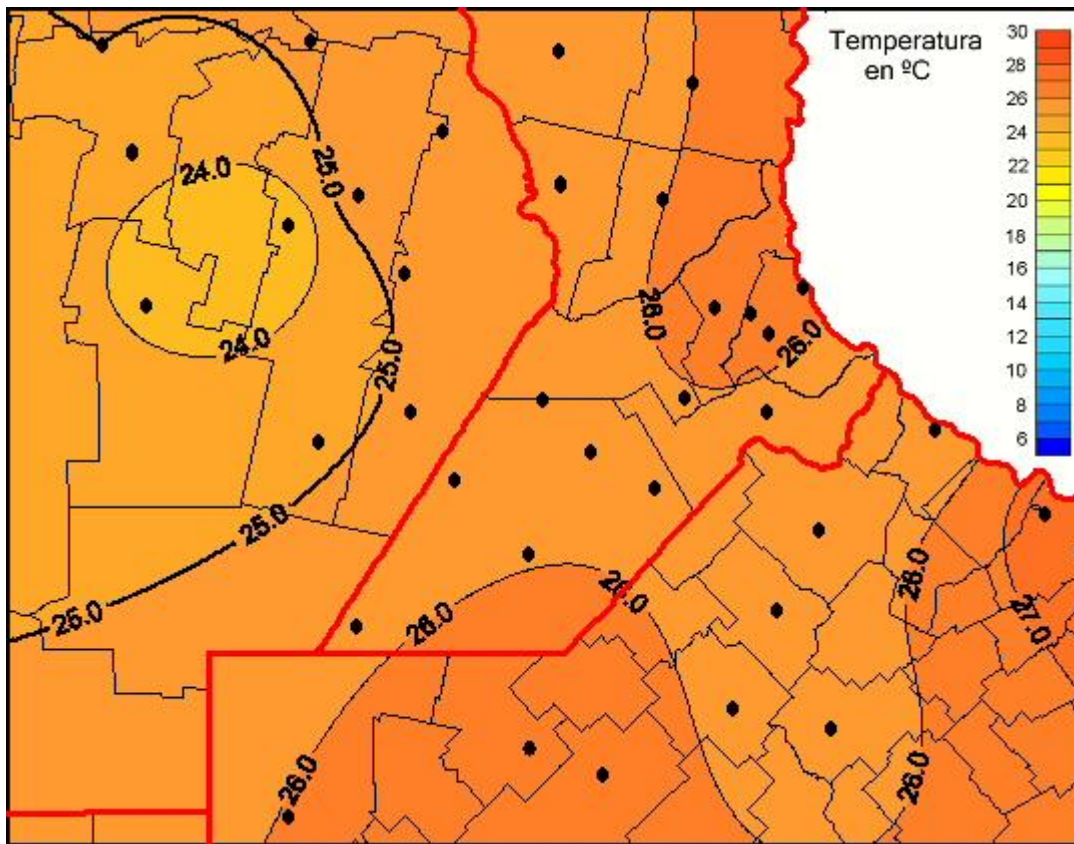

Temperaturas Medias

Mapa de temperaturas medias de las últimas 24 horas.
(Desde las 8:00AM hasta las 8:00AM). Se actualiza a las 10:00hs.