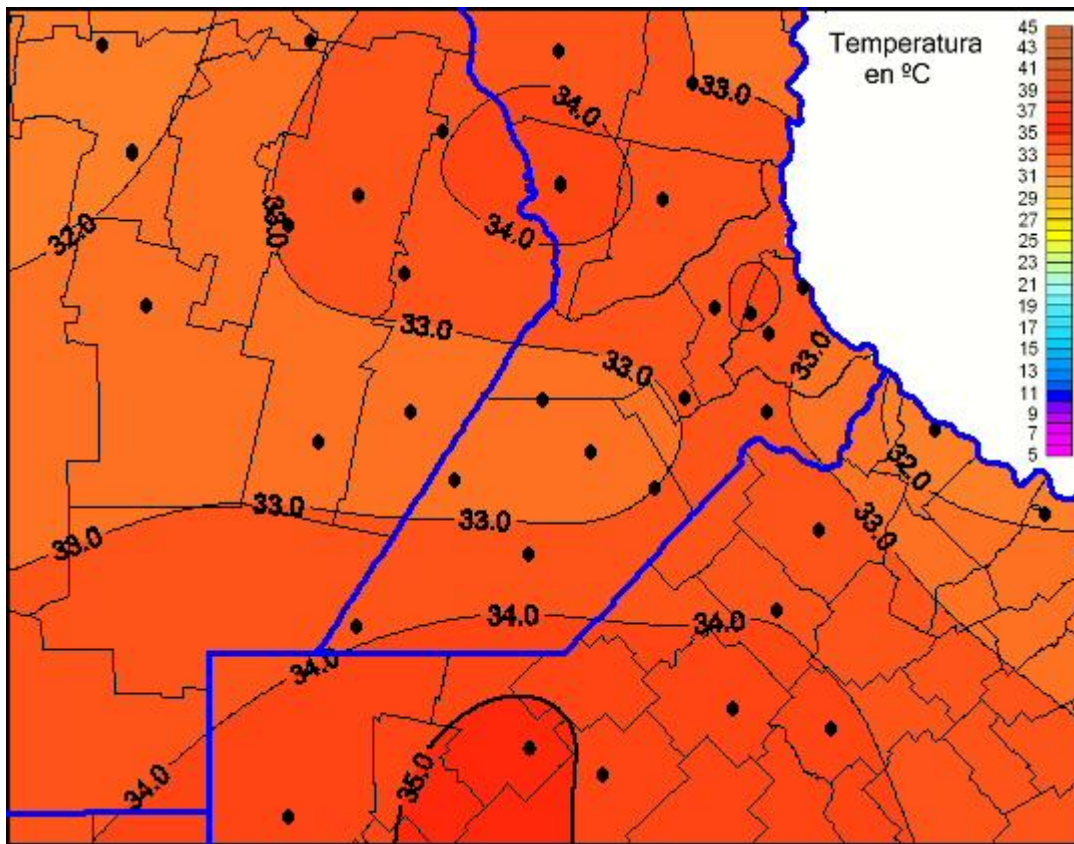

Temperaturas Máximas

Mapa de temperaturas máximas de las últimas 24 horas.
(Desde las 8:00AM hasta las 8:00AM). Se actualiza a las 10:00hs.