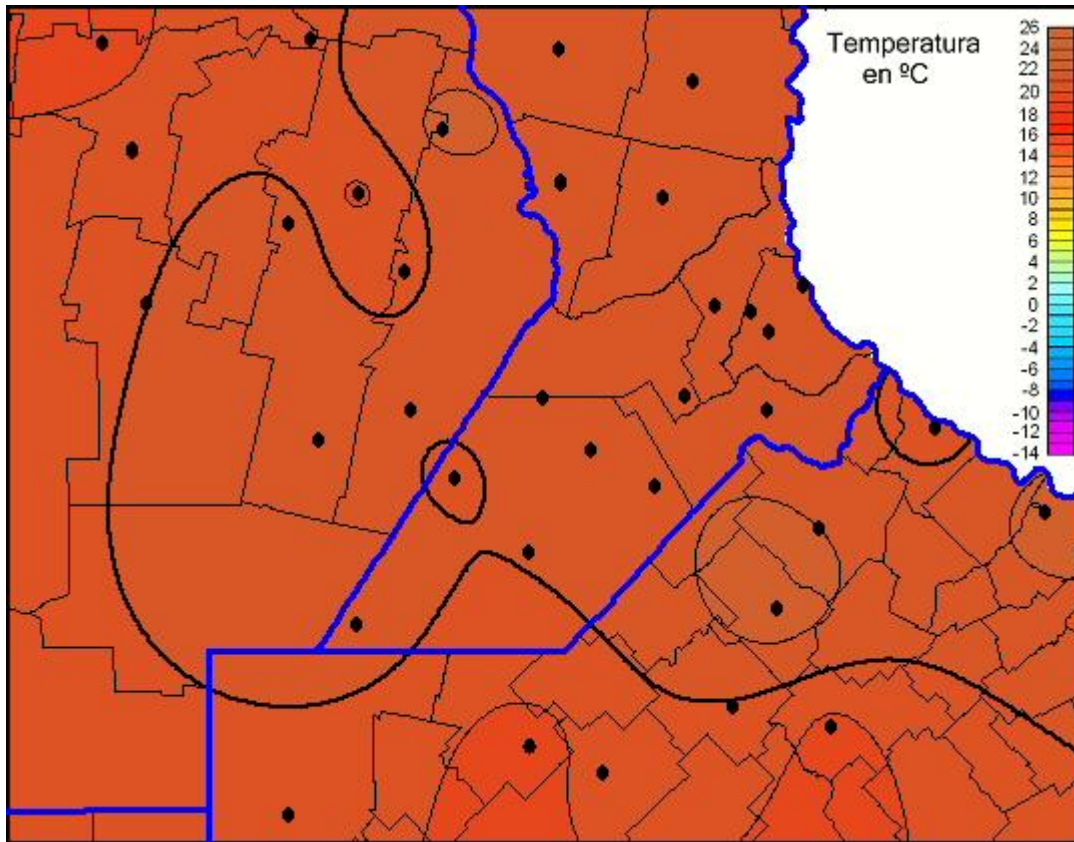

# Temperaturas Mínimas

Mapa de temperaturas mínimas de las las últimas 24 horas.  
(Desde las 8:00AM hasta las 8:00AM). Se actualiza a las 10:00hs.