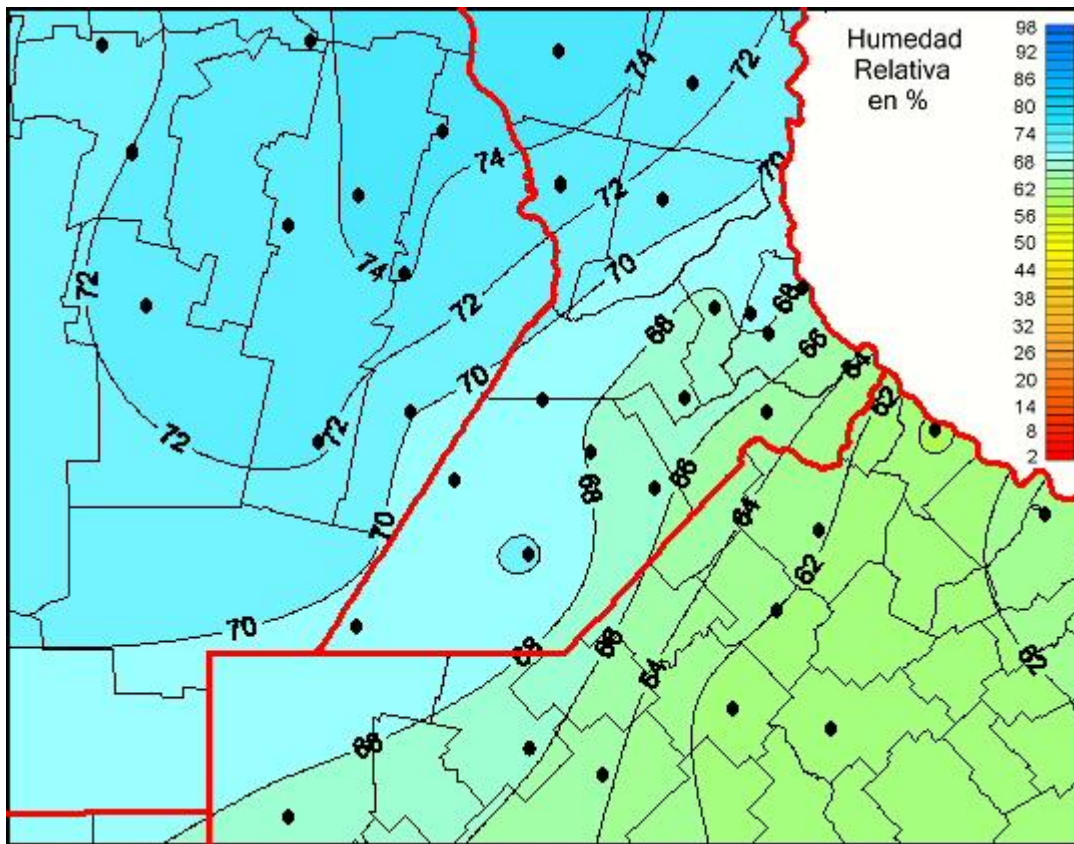

# Humedad Relativa

Mapa de humedad relativa de las las últimas 24 horas.  
(Desde las 8:00AM hasta las 8:00AM). Se actualiza a las 10:00hs.