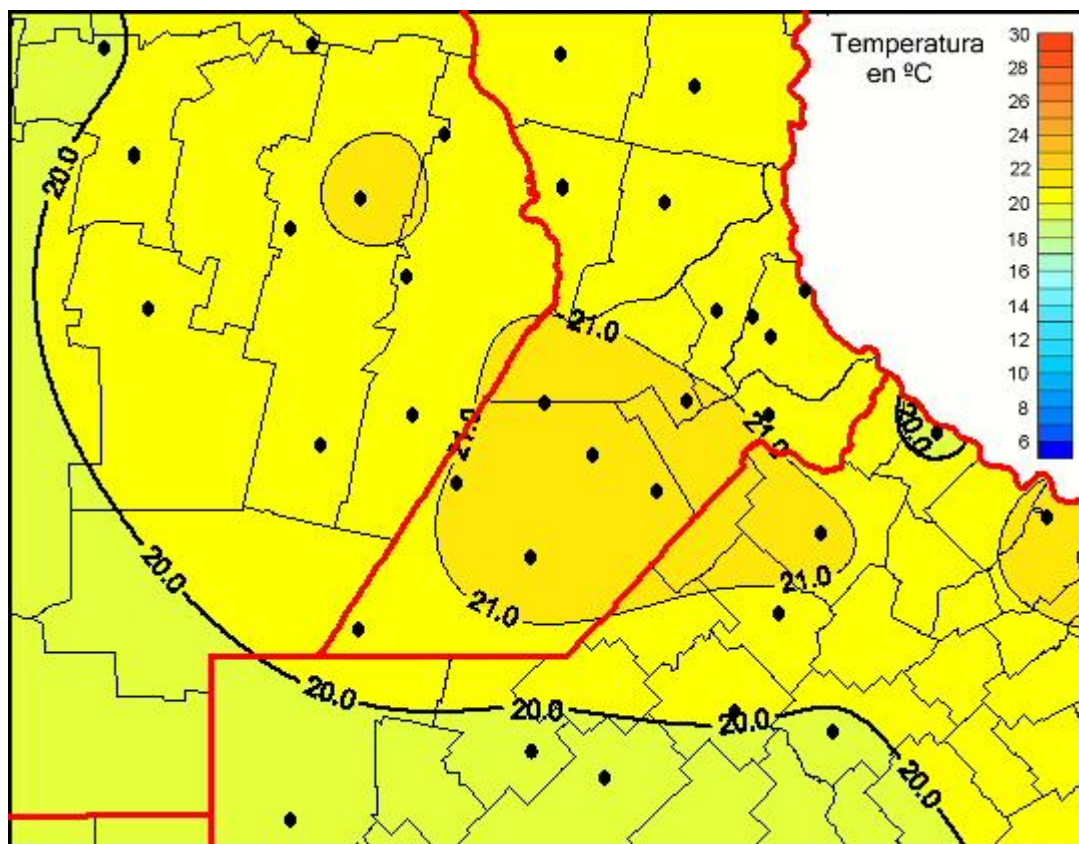

Temperaturas Medias

Mapa de temperaturas medias de las últimas 24 horas.
(Desde las 8:00AM hasta las 8:00AM). Se actualiza a las 10:00hs.