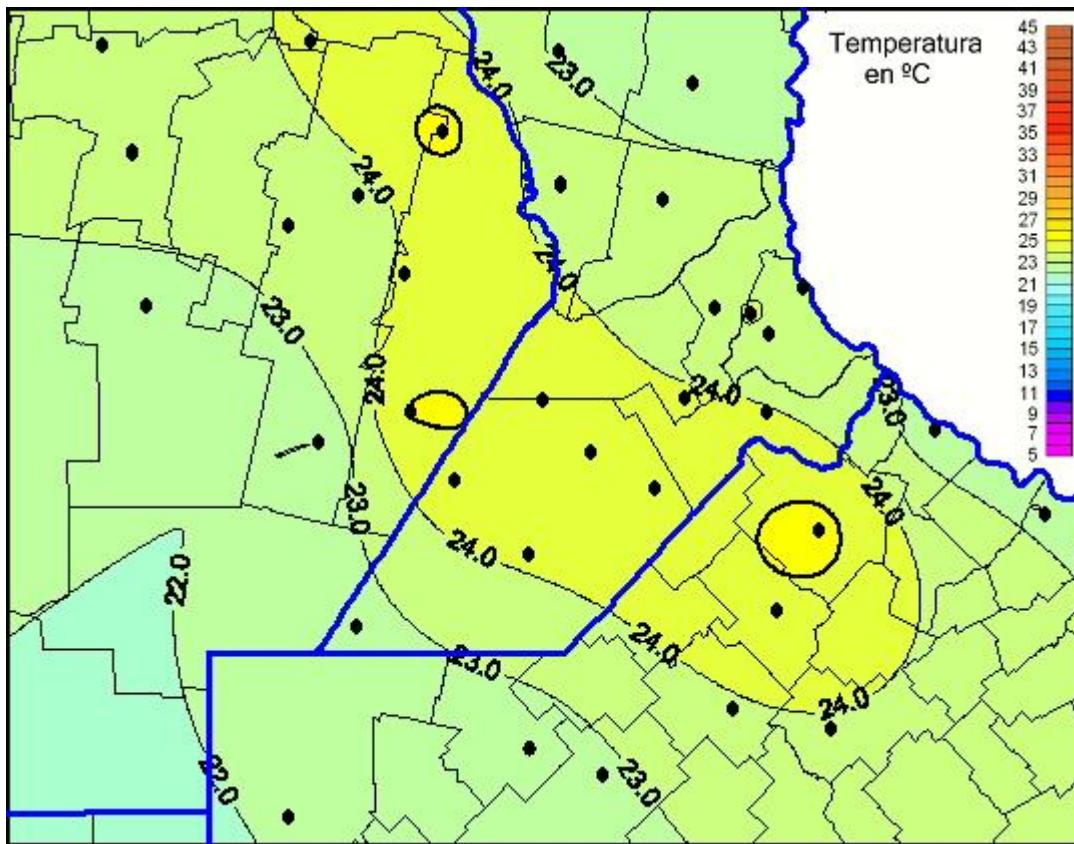

Temperaturas Máximas

Mapa de temperaturas máximas de las últimas 24 horas.
(Desde las 8:00AM hasta las 8:00AM). Se actualiza a las 10:00hs.