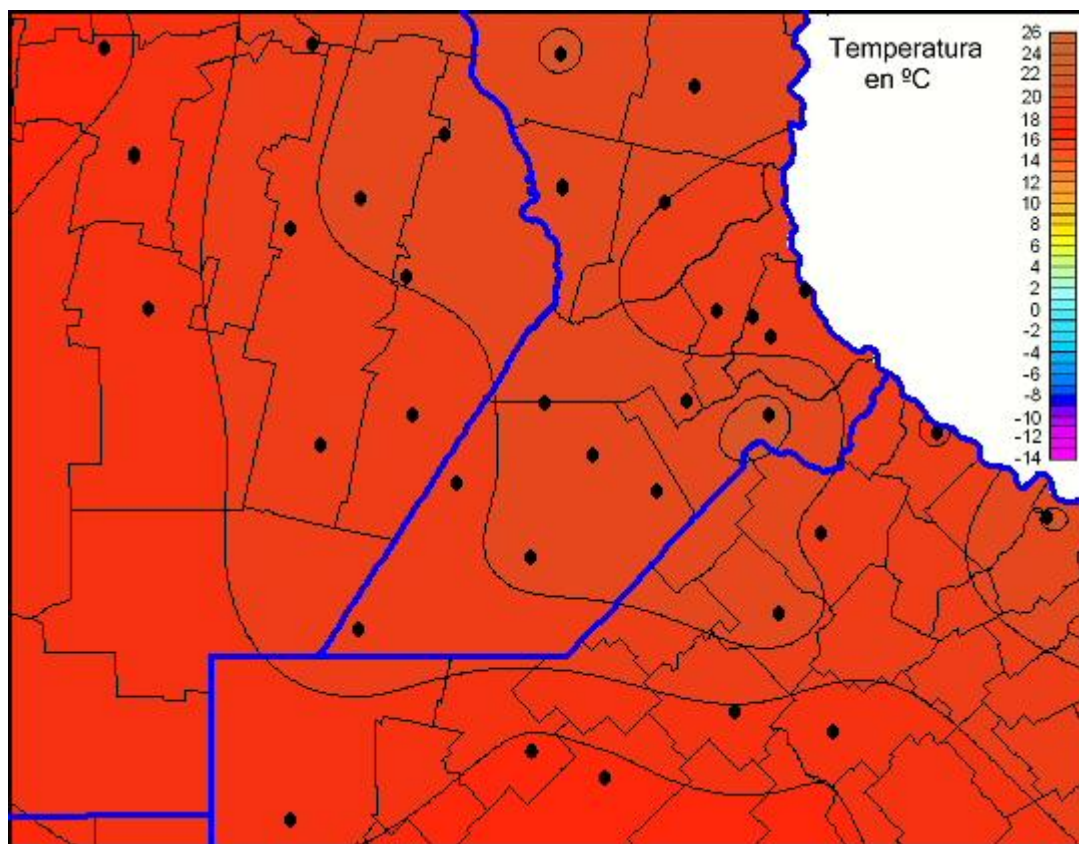

Temperaturas Mínimas

Mapa de temperaturas mínimas de las las últimas 24 horas.
(Desde las 8:00AM hasta las 8:00AM). Se actualiza a las 10:00hs.

BOLSA
DE COMERCIO
DE ROSARIO

 www.facebook.com/BCROficial

 twitter.com/bcrgrensa