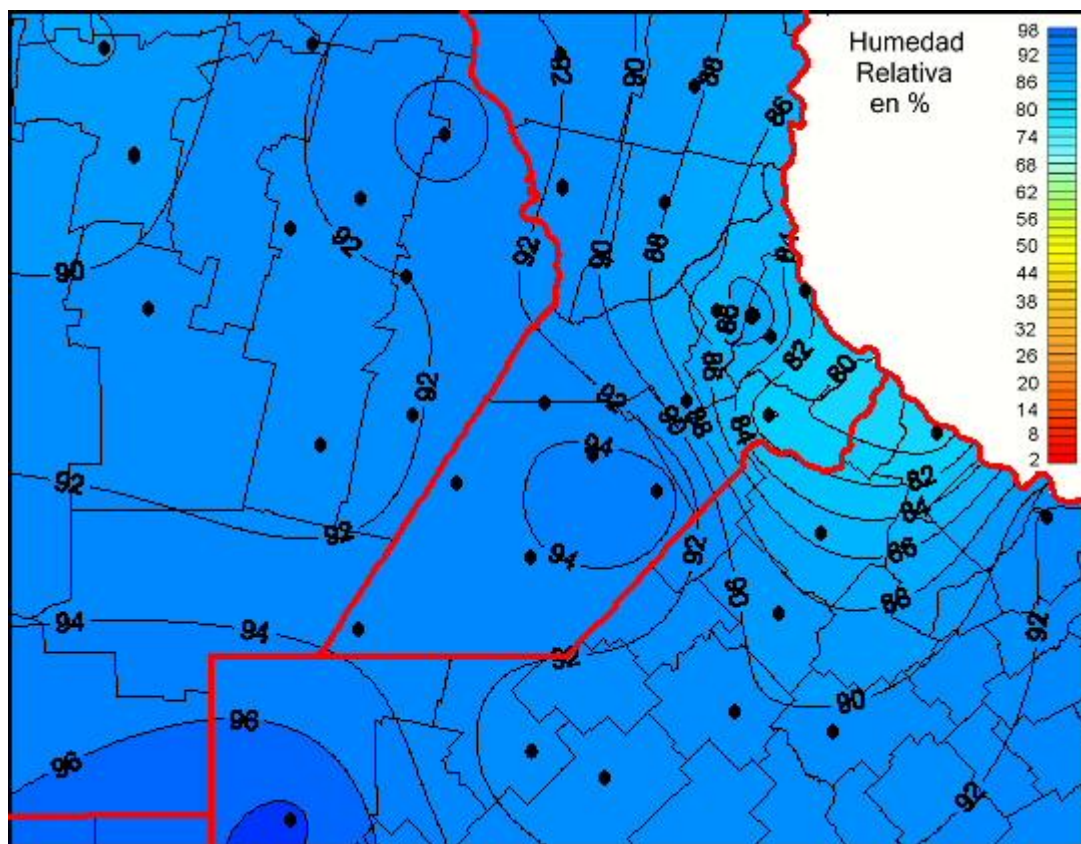

## Humedad Relativa

Mapa de humedad relativa de las las últimas 24 horas.  
(Desde las 8:00AM hasta las 8:00AM). Se actualiza a las 10:00hs.