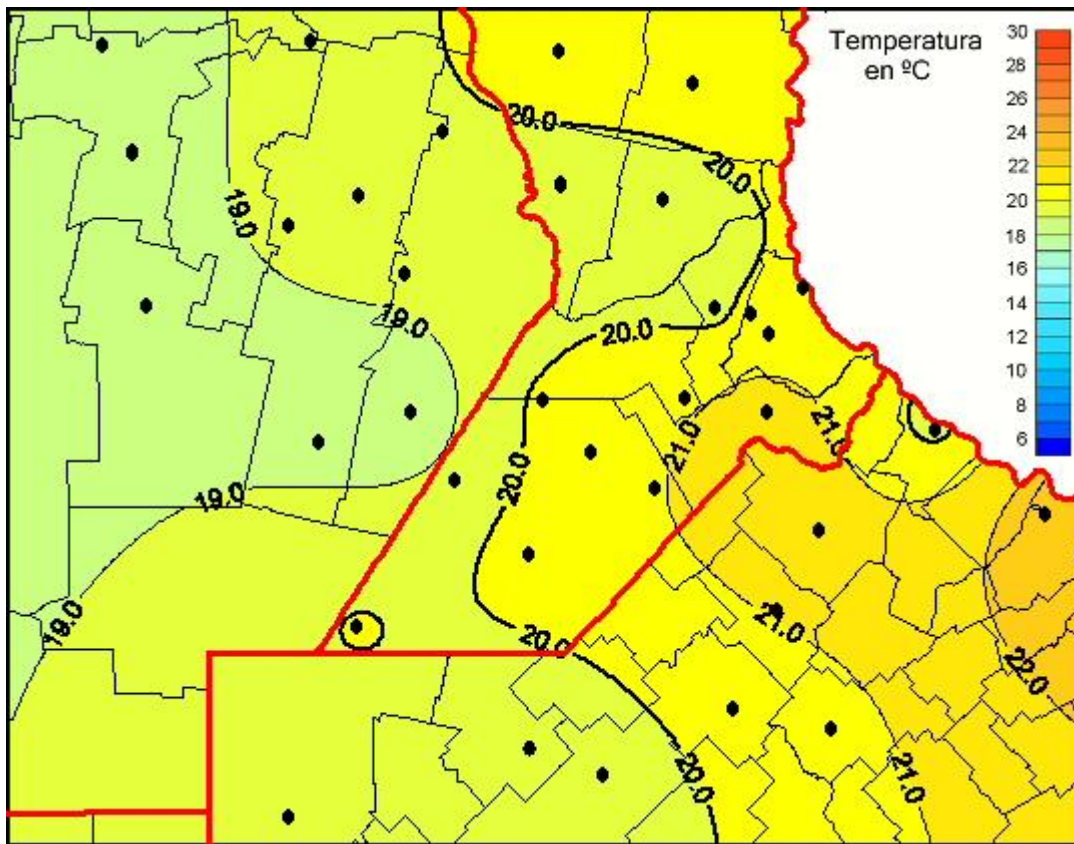

# Temperaturas Medias

Mapa de temperaturas medias de las las últimas 24 horas.  
(Desde las 8:00AM hasta las 8:00AM). Se actualiza a las 10:00hs.