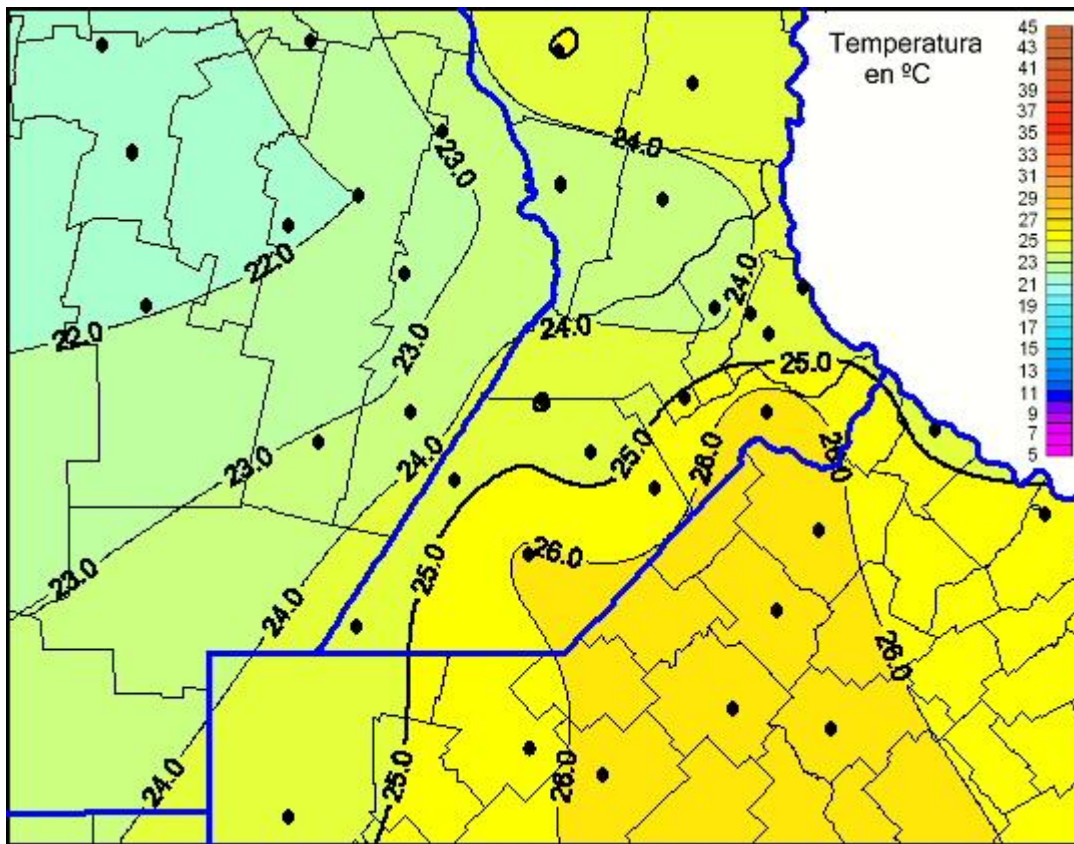

## Temperaturas Máximas

Mapa de temperaturas máximas de las últimas 24 horas.  
(Desde las 8:00AM hasta las 8:00AM). Se actualiza a las 10:00hs.