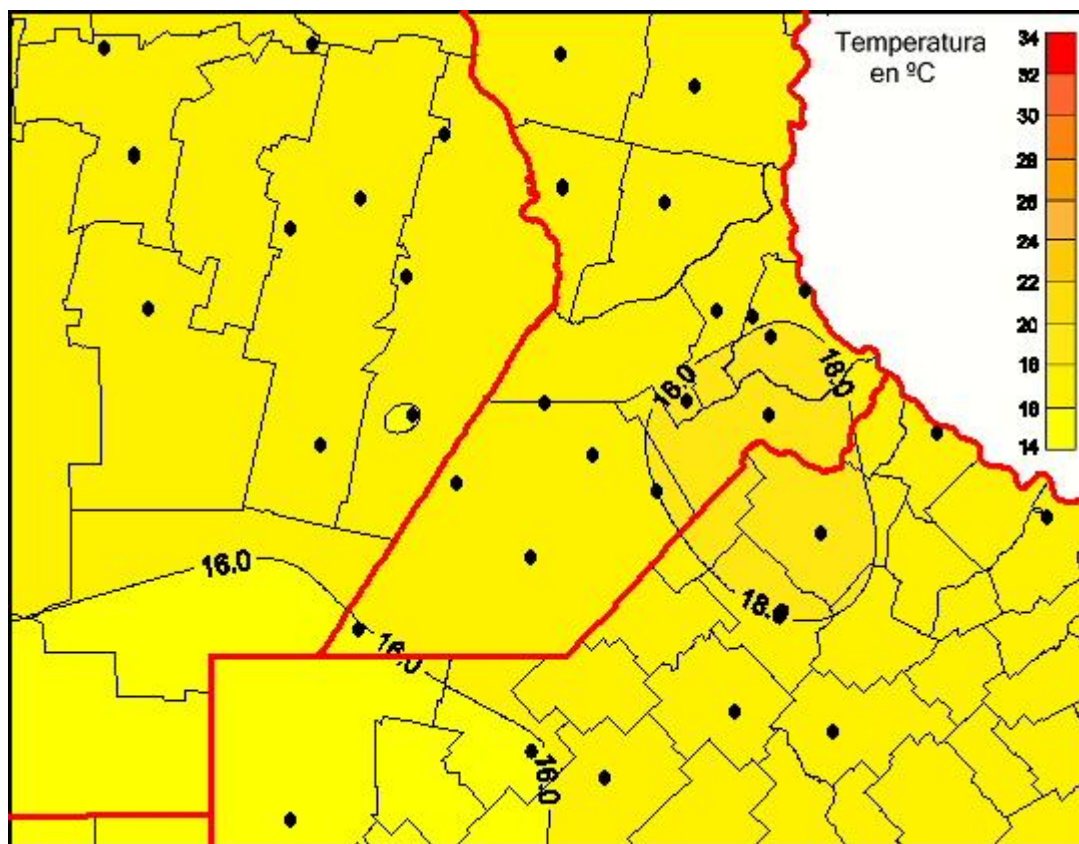

## Temperaturas Mínimas

Mapa de temperaturas mínimas de las las últimas 24 horas.  
(Desde las 8:00AM hasta las 8:00AM). Se actualiza a las 10:00hs.