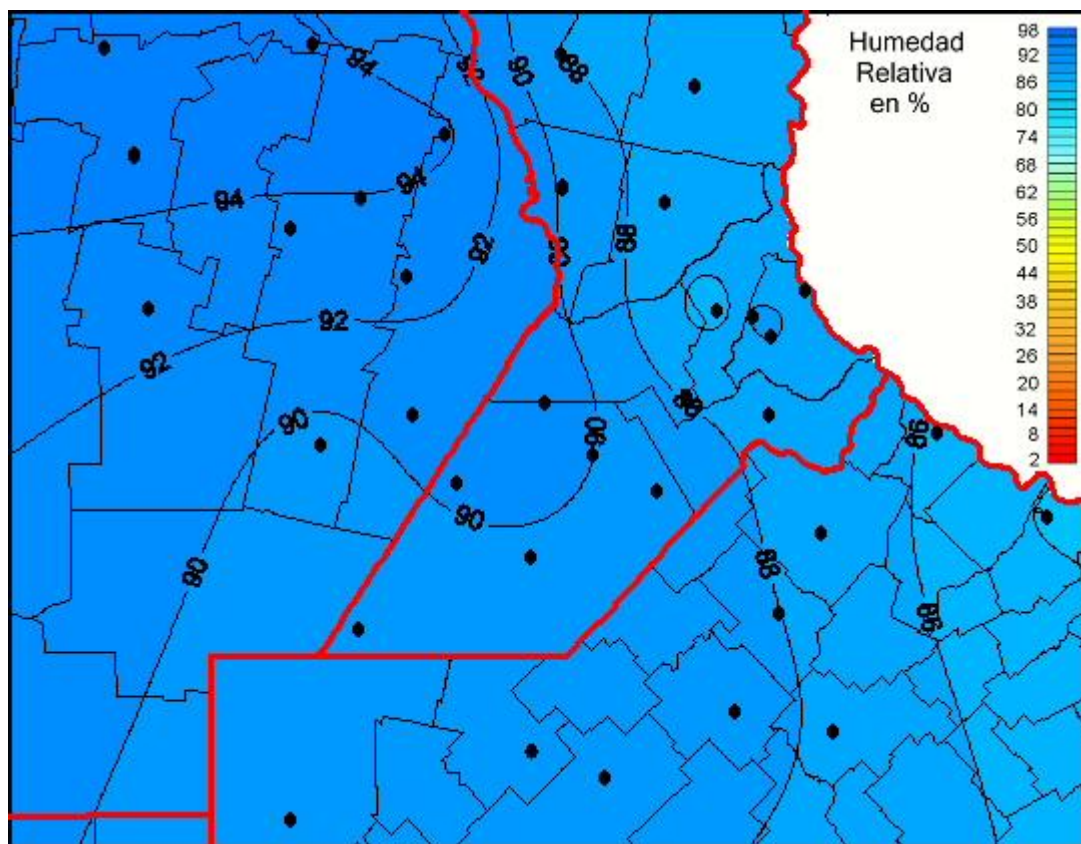

Humedad Relativa

Mapa de humedad relativa de las las últimas 24 horas.
(Desde las 8:00AM hasta las 8:00AM). Se actualiza a las 10:00hs.