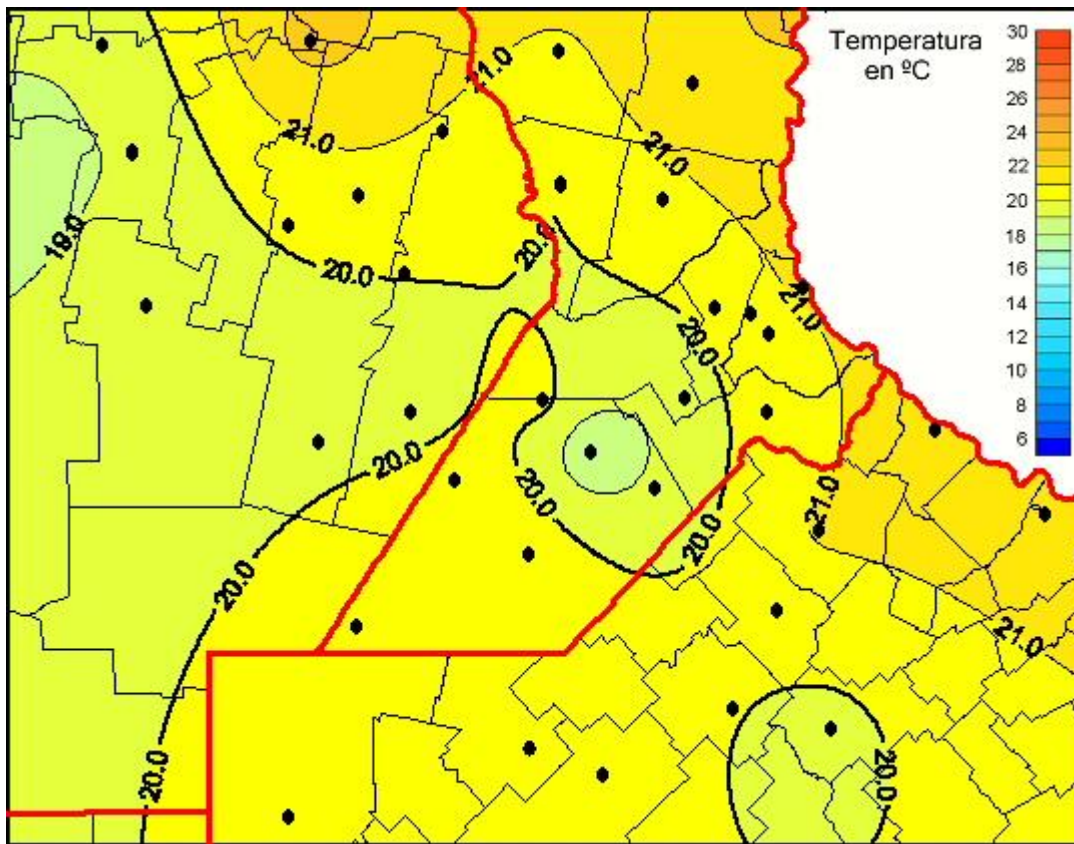

## Temperaturas Medias

Mapa de temperaturas medias de las las últimas 72 horas.  
(Desde las 8:00AM hasta las 8:00AM). Se actualiza a las 10:00hs.